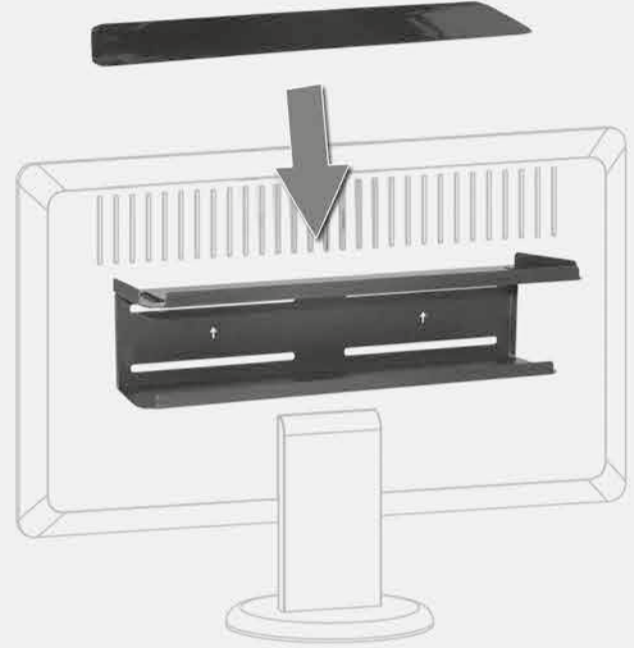

HZ 18 L

Ablage für Wand /
Bildschirm-Rückseite

Wall / Screen rear
mounted Storage Rack

(A)

1.

2.

Montageanleitung Assembly Instructions

Montageanleitung
Assembly Instructions
Instrucciones de montaje
Návod pro montáž
Asemnushje
Oblyta suvpřiploženij
Montagehandledning
Önyliá súvpphölyörnj
Monteringsanvisning
Instruções de montagem
MONTAJ REHBERI
Montavimo instrukcija
Monteringanvisning
Instruções de uso

HZ 18 L

my wall®
mount accessories

Ablage für Wand / Bildschirm-Rückseite
Wall / Screen rear mounted Storage Rack

(B)

1.

2.