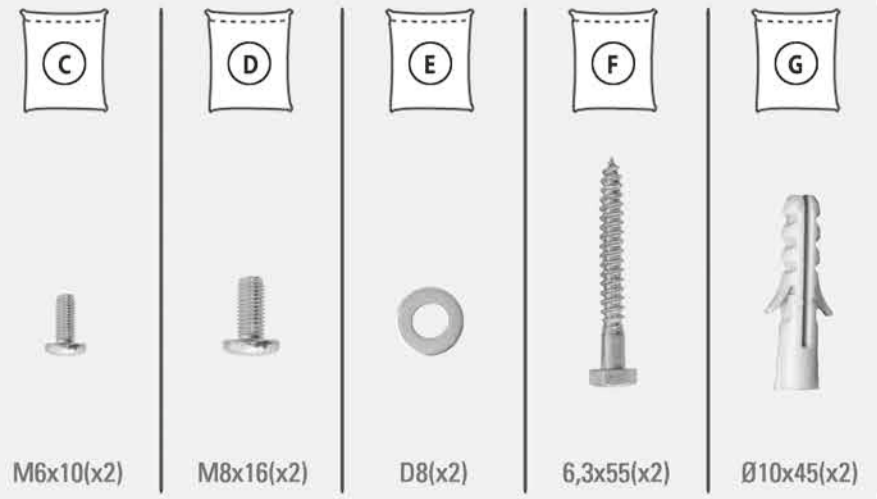

HZ 18 L

Ablage für Wand /
Bildschirm-Rückseite

Wall / Screen rear
mounted Storage Rack

(A)

1.

2.

Montageanleitung Assembly Instructions

Montageanleitung
Assembly Instructions
Instrucciones de montaje
Návod pro montáž
Asemnushje
Oblyta suvpřiploženij
Montagehandledning
Önyliá súvpphölyörnj
Monteringsanvisning
Instruções de montagem
MONTAJ REHBERI
Montavimo instrukcija
Monteringanvisning
Instruções de uso

HZ 18 L

my wall®
mount accessories

Ablage für Wand / Bildschirm-Rückseite
Wall / Screen rear mounted Storage Rack

(B)

1.

2.