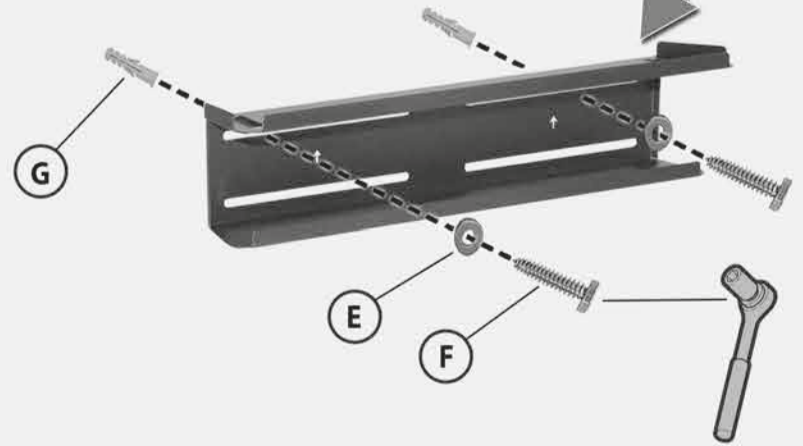

HZ 18 L

my wall®
mount accessories

Ablage für Wand / Bildschirm-Rückseite
Wall / Screen rear mounted Storage Rack

(B)

1.

2.