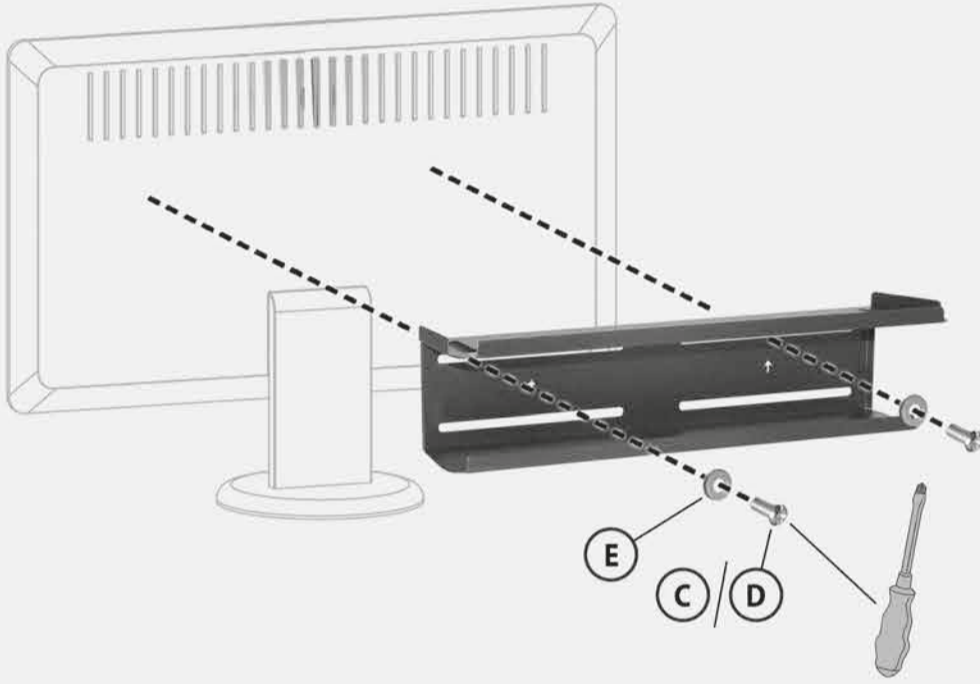

HZ 18 L

Ablage für Wand /
Bildschirm-Rückseite

Wall / Screen rear
mounted Storage Rack

(A)

1.

2.

Montageanleitung Assembly Instructions

Montageanleitung
Assembly Instructions
Instrucciones de montaje
Návod pro montáž
Asemnushje
Oblyta suvpřiploženij
Montagehandledning
Önyliá súvpphölyörnj
Monteringsanvisning
Instruções de montagem
MONTAJ REHBERI
Montavimo instrukcija
Monteringanvisning
Instruções de uso

HZ 18 L

my wall®
mount accessories

Ablage für Wand / Bildschirm-Rückseite
Wall / Screen rear mounted Storage Rack

(B)

1.

2.