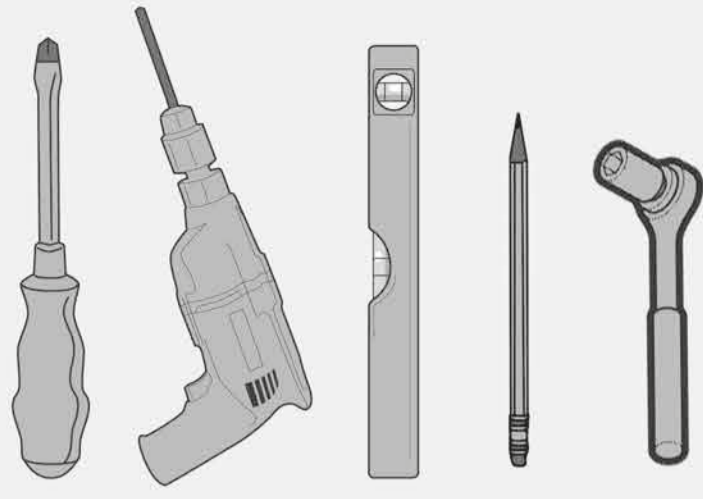

HZ 18 L

Ablage für Wand /
Bildschirm-Rückseite

Wall / Screen rear
mounted Storage Rack

(A)

1.

2.

Montageanleitung Assembly Instructions

Montageanleitung
Assembly Instructions
Instrucciones de montaje
Návod pro montáž
Asemnushje
Oblyta suvpřiploženij
Montagehandledning
Önyliá súvpphölyörnj
Monteringsanvisning
Instruções de montagem
MONTAJ REHBERI
Montavimo instrukcija
Monteringanvisning
Instruções de uso

HZ 18 L

my wall®
mount accessories

Ablage für Wand / Bildschirm-Rückseite
Wall / Screen rear mounted Storage Rack

(B)

1.

2.