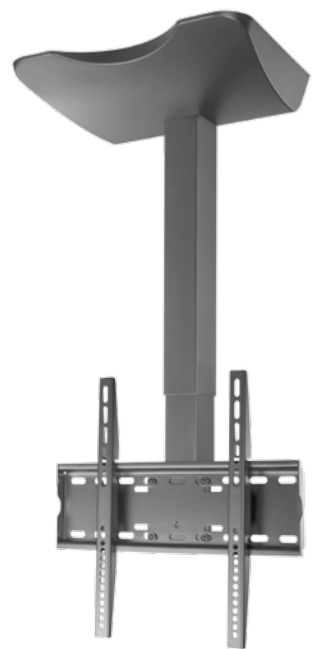

HP 61 L

Motorisierter Standfuß für Flachbildschirme

Motorized Pedestal for flat screens

M5x14 (x4)

M6x14(x4)

M6x30(x4)

M8x30(x4)

M8x50(x4)

HP 61 L

my wall®
 MOUNT ACCESSORIES

Motorisierter Standfuß für Flachbildschirme