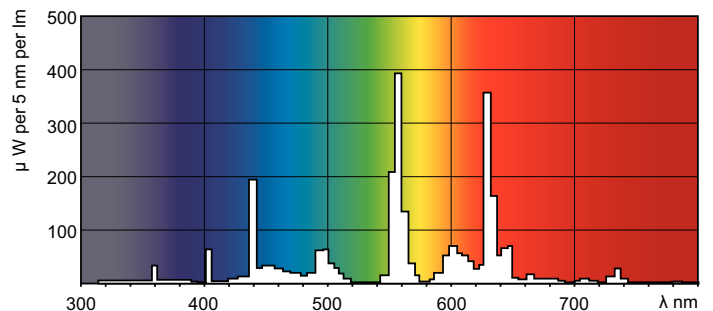

MASTER TL-D Super 80

MASTER TL-D Super 80 36W/840 1SL/25

MASTER TL-D Super 80 mit 26 mm Röhrendurchmesser bietet eine hohe Effizienz (lm/W) mit sehr guter Farbwiedergabe. Die Lampe kann in allen existierenden Leuchten mit TL-D Lampen eingesetzt werden.

Produkt Daten

Allgemeine Eigenschaften		Nennlichtstrom (Nom)	
Socket	G13 [Medium Bi-Pin Fluorescent]		3350 lm
Lebensdauer bis 10 % Ausfall (Nom)	12000 h	Lichtfarbe	Neutralweiß (CW)
Lebensdauer bis 50 % Ausfall (Nom.)	15000 h	Ähnlichste Farbtemperatur (Nom)	4000 K
Lebensdauer bis 50 % Ausfall vorgeheizt (Nom.)	20000 h	Nennlichtausbeute (nom.)	93 lm/W
SSF 2000h Nenn-, 3h Zyklus	99 %	Farbwiedergabeindex (Nom.)	>80
LSF 4000h Nenn-, 12h Zyklus	99 %	LLMF 2000 h Ang.	96 %
SSF 6000h Nenn-, 3h Zyklus	99 %	LLMF 4k h Nenn-,Socket ho.	95 %
SSF 8000h Nenn-, 3h Zyklus	99 %	LLMF 6000 h Ang.	94 %
LSF 12kh Nenn-, 12h Zyklus	89 %	LLMF 8k h Nenn-,Socket ho.	93 %
LSF 16kh Nenn-, 12h Zyklus	33 %	LLMF 12k h Nenn-,Socket ho.	92 %
LSF 20kh Nenn-, 12h Zyklus	2 %	LLMF 16k h Nenn-,Socket ho.	91 %
		LLMF 20k h Nenn-,Socket ho.	90 %
Lichttechnische Daten		Elektrische Kenndaten	
Farbcode	840 [CCT of 4000K]	Power (Rated) (Nom)	36,0 W
Lichtstrom (Nom)	3350 lm		

MASTER TL-D Super 80

Lampenstrom (Nom)	0,440 A
Temperaturkenndaten	
Auslegungstemperatur (nom.)	25 °C
Dimmen	
Dimmbar	Ja
Zulassungen und Anwendungseigenschaften	
Energieeffizienz-Label (EEL)	A
Quecksilbergehalt (Nom)	2,0 mg
Energieverbrauch kWh/1.000 Std.	42 kWh
Produktdaten	
Gesamt-Produktcode	871150063201240

Abmessungsskizzen

Product	D (max)	A (max)	B (max)	B (min)	C (max)
MASTER TL-D Super 80 36W/840 1SL/25	28 mm	1199,4 mm	1206,5 mm	1204,1 mm	1213,6 mm

TL-D 36W/840

Photometrische Daten

Lichtfarbe /840

Lichtfarbe /840