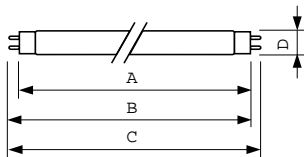

MASTER TL-D Super 80

Lampenstrom (Nom)	0,440 A
Temperaturkenndaten	
Auslegungstemperatur (nom.)	25 °C
Dimmen	
Dimmbar	Ja
Zulassungen und Anwendungseigenschaften	
Energieeffizienz-Label (EEL)	A
Quecksilbergehalt (Nom)	2,0 mg
Energieverbrauch kWh/1.000 Std.	42 kWh
Produktdaten	
Gesamt-Produktcode	871150063201240

Bestell-Produktname	MASTER TL-D Super 80 36W/840 1SL/25
EAN/UPC - Produkt	8711500632012
Bestellcode	63201240
Lokale Bestellnummer	1063684
Anzahl pro Verpackung	1
SAP-Zähler - Pakete pro Außenkarton	25
SAP-Material	927921084023
Nettogewicht (Einzelteil)	135,000 g
ILCOS-Code	FD-36/40/1B-E-G13

Abmessungsskizzen