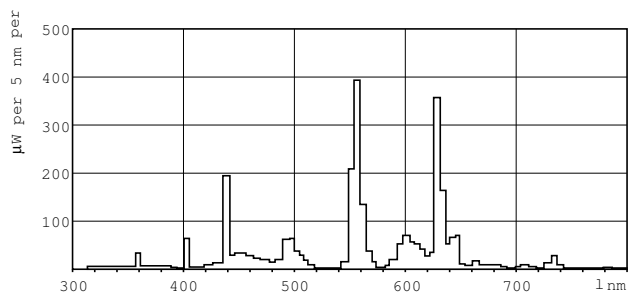

MASTER TL-D Super 80

MASTER TL-D Super 80 36W/840 1SL/25

MASTER TL-D Super 80 mit 26 mm Röhrendurchmesser bietet eine hohe Effizienz (lm/W) mit sehr guter Farbwiedergabe. Die Lampe kann in allen existierenden Leuchten mit TL-D Lampen eingesetzt werden.

Produkt Daten

Allgemeine Eigenschaften		Nennlichtstrom (Nom)	
Socket	G13 [Medium Bi-Pin Fluorescent]		3350 lm
Lebensdauer bis 10 % Ausfall (Nom)	12000 h	Lichtfarbe	Neutralweiß (CW)
Lebensdauer bis 50 % Ausfall (Nom.)	15000 h	Ähnlichste Farbtemperatur (Nom)	4000 K
Lebensdauer bis 50 % Ausfall vorgeheizt (Nom.)	20000 h	Nennlichtausbeute (nom.)	93 lm/W
SSF 2000h Nenn-, 3h Zyklus	99 %	Farbwiedergabeindex (Nom.)	>80
LSF 4000h Nenn-, 12h Zyklus	99 %	LLMF 2000 h Ang.	96 %
SSF 6000h Nenn-, 3h Zyklus	99 %	LLMF 4k h Nenn-,Socket ho.	95 %
SSF 8000h Nenn-, 3h Zyklus	99 %	LLMF 6000 h Ang.	94 %
LSF 12kh Nenn-, 12h Zyklus	89 %	LLMF 8k h Nenn-,Socket ho.	93 %
LSF 16kh Nenn-, 12h Zyklus	33 %	LLMF 12k h Nenn-,Socket ho.	92 %
LSF 20kh Nenn-, 12h Zyklus	2 %	LLMF 16k h Nenn-,Socket ho.	91 %
		LLMF 20k h Nenn-,Socket ho.	90 %
Lichttechnische Daten		Elektrische Kenndaten	
Farbcode	840 [CCT of 4000K]	Power (Rated) (Nom)	36,0 W
Lichtstrom (Nom)	3350 lm		

MASTER TL-D Super 80

Lampenstrom (Nom)	0,440 A
Temperaturkenndaten	
Auslegungstemperatur (nom.)	25 °C
Dimmen	
Dimmbar	Ja
Zulassungen und Anwendungseigenschaften	
Energieeffizienz-Label (EEL)	A
Quecksilbergehalt (Nom)	2,0 mg
Energieverbrauch kWh/1.000 Std.	42 kWh
Produktdaten	
Gesamt-Produktcode	871150063201240

Abmessungsskizzen

Product	D (max)	A (max)	B (max)	B (min)	C (max)
MASTER TL-D Super 80 36W/840 1SL/25	28 mm	1199,4 mm	1206,5 mm	1204,1 mm	1213,6 mm

TL-D 36W/840

Photometrische Daten

Lichtfarbe /840

Lichtfarbe /840