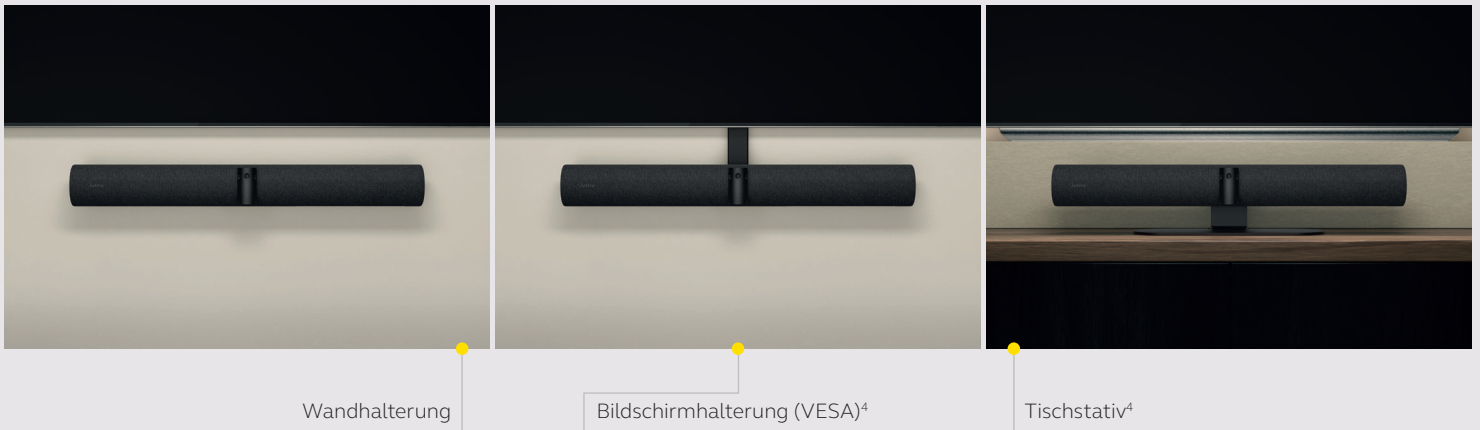

Vier leistungsstarke, speziell von Jabra entwickelte Lautsprecher – zwei 50-mm-Tieftöner und zwei 20-mm-Hochtöner – bieten erstklassigen HD-Stereo-Sound im ganzen Raum. Zusätzlich hat Jabra sie in einer vibrationsneutralisierenden Anordnung verbaut. Die innovative Vollduplex-Audiotechnologie überträgt Gespräche sehr viel natürlicher.

SO STELLEN SIE EINE VERBINDUNG HER – EINFACHE EINRICHTUNG. BEGINNEN SIE MEETINGS SOFORT.

Die PanaCast 50 ist Plug-and-play-fähig und lässt sich einfach und komfortabel nutzen – beim ersten Setup ebenso wie beim täglichen Einsatz. Sofort nach dem Setup kann Ihr Team mit der Besprechung beginnen. Einfach den Laptop mit dem Kabel verbinden, den Rest übernimmt die PanaCast 50 – unabhängig von der jeweilig verwendeten Plattform. Die optionale Fernbedienung³ macht die Nutzung noch bequemer und ermöglicht die perfekte Interaktion bei Meetings direkt vom eigenen Platz aus.

Plug-and-play
Um eine Verbindung herzustellen, stecken Sie einfach das USB-Kabel in Ihren Computer

SO RICHTEN SIE IHRE PANACAST 50 EIN – EINFACHES SETUP.

Die PanaCast 50 lässt sich einfach einrichten und eignet sich dank ihrer drei Installationsoptionen für jeden Raum. Sie haben die Wahl zwischen Wandhalterung, Tischstativ und Bildschirmhalterung (VESA)⁴, jeweils mit leicht verständlicher Anleitung.