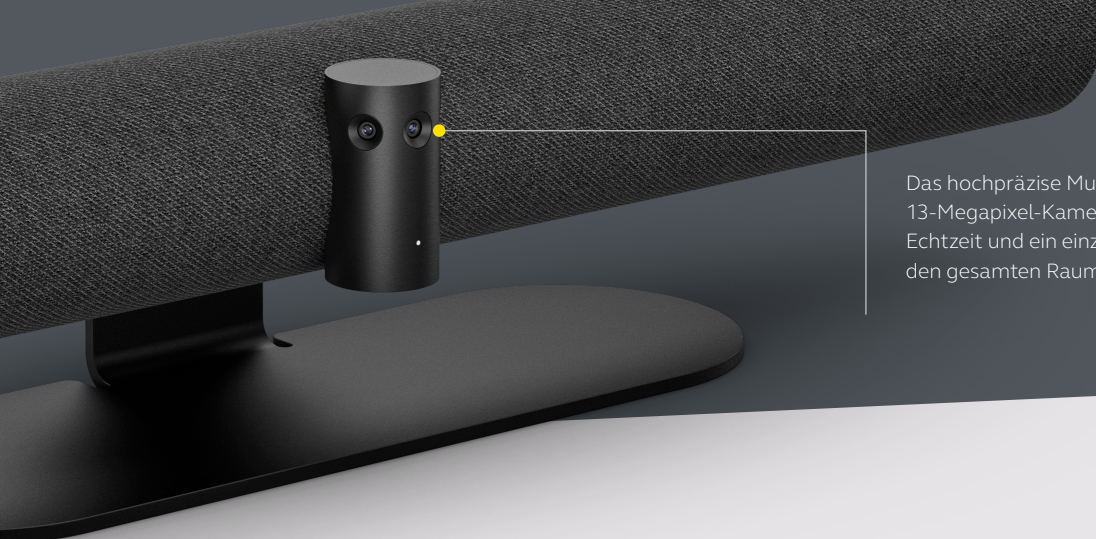

Das hochpräzise Multi-Kamera-Array mit drei 13-Megapixel-Kameras liefert HD-Videos in Echtzeit und ein einzigartiges 180°-Sichtfeld, das den gesamten Raum von Wand zu Wand erfasst.

Teilen Sie Ihr Whiteboard nach Belieben.

Mit unserem innovativen Whiteboard-Sharing haben wir die Nutzung von Whiteboards in der Arbeitswelt von heute neu definiert. Dank des 180°-Sichtfelds können Sie die Inhalte auf Ihrem Whiteboard in Echtzeit teilen, selbst wenn es im spitzen Winkel zur Kamera positioniert ist. Auf diese Weise sind Teilnehmende genau im Bilde, auch wenn sie nicht vor Ort sind. Unsere intelligente Software korrigiert automatisch die Perspektive und garantiert so bestmögliche Sichtbarkeit. Zugleich optimiert sie die Bildqualität in Echtzeit, indem sie zu helle, zu dunkle oder spiegelnde Bereiche anpasst und die Farbe sowie den Kontrast von Textmarkern intensiviert. Sobald die Konfiguration unter Jabra Direct abgeschlossen ist, ist Ihr Whiteboard für alle Meetingteilnehmenden sichtbar – ganz gleich, wo diese sich gerade befinden. Dabei können Sie dank des Dual-Videostreams sowohl das Whiteboard als auch die Teilnehmenden gleichzeitig anzeigen lassen. Das Beste: Im Gegensatz zu anderen Marken ist diese Funktion bei uns bereits integriert, sodass Sie keine zusätzliche Kamera für das Whiteboard benötigen.

Fortschrittlichste Systemarchitektur.

Neun leistungsstarke Edge-Prozessoren stellen die Audio- und Videoerlebnisse und Informationen der PanaCast 50 bereit. Zwei davon sind hochmoderne Edge-KI-Prozessoren, die speziell für Audio und

Video optimiert sind. Dank dieser fortschrittlichen Systemarchitektur kann die Jabra PanaCast 50 Audio-, Video- und Datenstreams in Echtzeit integrieren. Dies ermöglicht auch Funktionen wie die PeopleCount-Funktion, die die Anzahl der anwesenden Personen selbst dann erkennt, wenn die PanaCast 50 nicht an einen Computer angeschlossen ist – selbstverständlich unter Wahrung der Anonymität. Das ermöglicht präzise Raumdaten rund um die Uhr, basierend auf einem 180-Grad-Sichtfeld, das auch dann bestehen bleibt, wenn die beiden gleichzeitigen Videostreams auf bestimmte Inhalte oder Personen gerichtet sind. Die einzigartige Systemarchitektur unterstützt alle herausragenden Funktionen der PanaCast 50 – z. B. Virtual Director für schnelleres, präziseres und sichereres Video-, Audio- und Datenstreaming. Damit ermöglicht sie eine Meeting Erfahrung, die nicht einfach nur besser ist, sondern eine neue Dimension an Innovation erreicht.

UC-zertifiziert = Zufriedenheit garantiert.