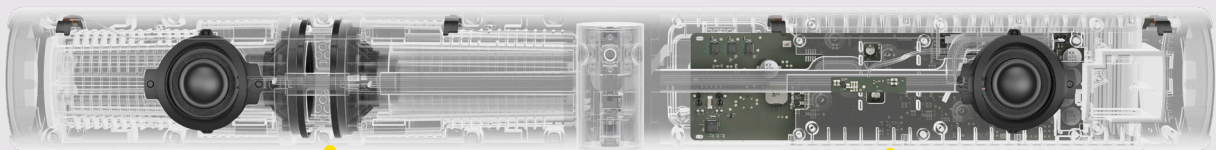

Das hochpräzise Multi-Kamera-Array mit drei 13-Megapixel-Kameras liefert HD-Videos in Echtzeit und ein einzigartiges 180°-Sichtfeld, das den gesamten Raum von Wand zu Wand erfasst.

Teilen Sie Ihr Whiteboard nach Belieben.

Mit unserem innovativen Whiteboard-Sharing haben wir die Nutzung von Whiteboards in der Arbeitswelt von heute neu definiert. Dank des 180°-Sichtfelds können Sie die Inhalte auf Ihrem Whiteboard in Echtzeit teilen, selbst wenn es im spitzen Winkel zur Kamera positioniert ist. Auf diese Weise sind Teilnehmende genau im Bilde, auch wenn sie nicht vor Ort sind. Unsere intelligente Software korrigiert automatisch die Perspektive und garantiert so bestmögliche Sichtbarkeit. Zugleich optimiert sie die Bildqualität in Echtzeit, indem sie zu helle, zu dunkle oder spiegelnde Bereiche anpasst und die Farbe sowie den Kontrast von Textmarkern intensiviert. Sobald die Konfiguration unter Jabra Direct abgeschlossen ist, ist Ihr Whiteboard für alle Meetingteilnehmenden sichtbar – ganz gleich, wo diese sich gerade befinden. Dabei können Sie dank des Dual-Videostreams sowohl das Whiteboard als auch die Teilnehmenden gleichzeitig anzeigen lassen. Das Beste: Im Gegensatz zu anderen Marken ist diese Funktion bei uns bereits integriert, sodass Sie keine zusätzliche Kamera für das Whiteboard benötigen.

Fortschrittlichste Systemarchitektur.

Neun leistungsstarke Edge-Prozessoren stellen die Audio- und Videoerlebnisse und Informationen der PanaCast 50 bereit. Zwei davon sind hochmoderne Edge-KI-Prozessoren, die speziell für Audio und