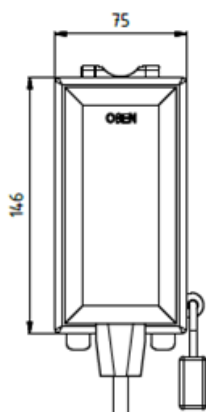

Datenblatt

Artikel-Beschreibung

Abschließbare Wifi-Steckdose, Serie 9015, schaltbar über WiFi- Access Point Schalter

mit Netzstecker-Leitung, 2-polig schaltende Schutzkontaktsteckdose (mit erweitertem Berührungsschutz) für gewinkelte Stecker

Eingangsspannung:	230 V AC
Ausgangsspannung:	230 V AC
Stromstärke:	16 A
Maße:	LBH 185 x 85 x 80 mm
Kabellänge:	ca. 1400 mm
Anschluss:	Schutzkontaktstecker gewinkelt
Farbe:	Gehäuse schwarz, Deckel transparent
Schalt-Elektronik:	WiFi-Access-Point (AP) 802.11 b/g/n, 2,4 GHz

- nicht für den Außenbereich geeignet!!! -

Artikel-Abbildung

WiFi

1