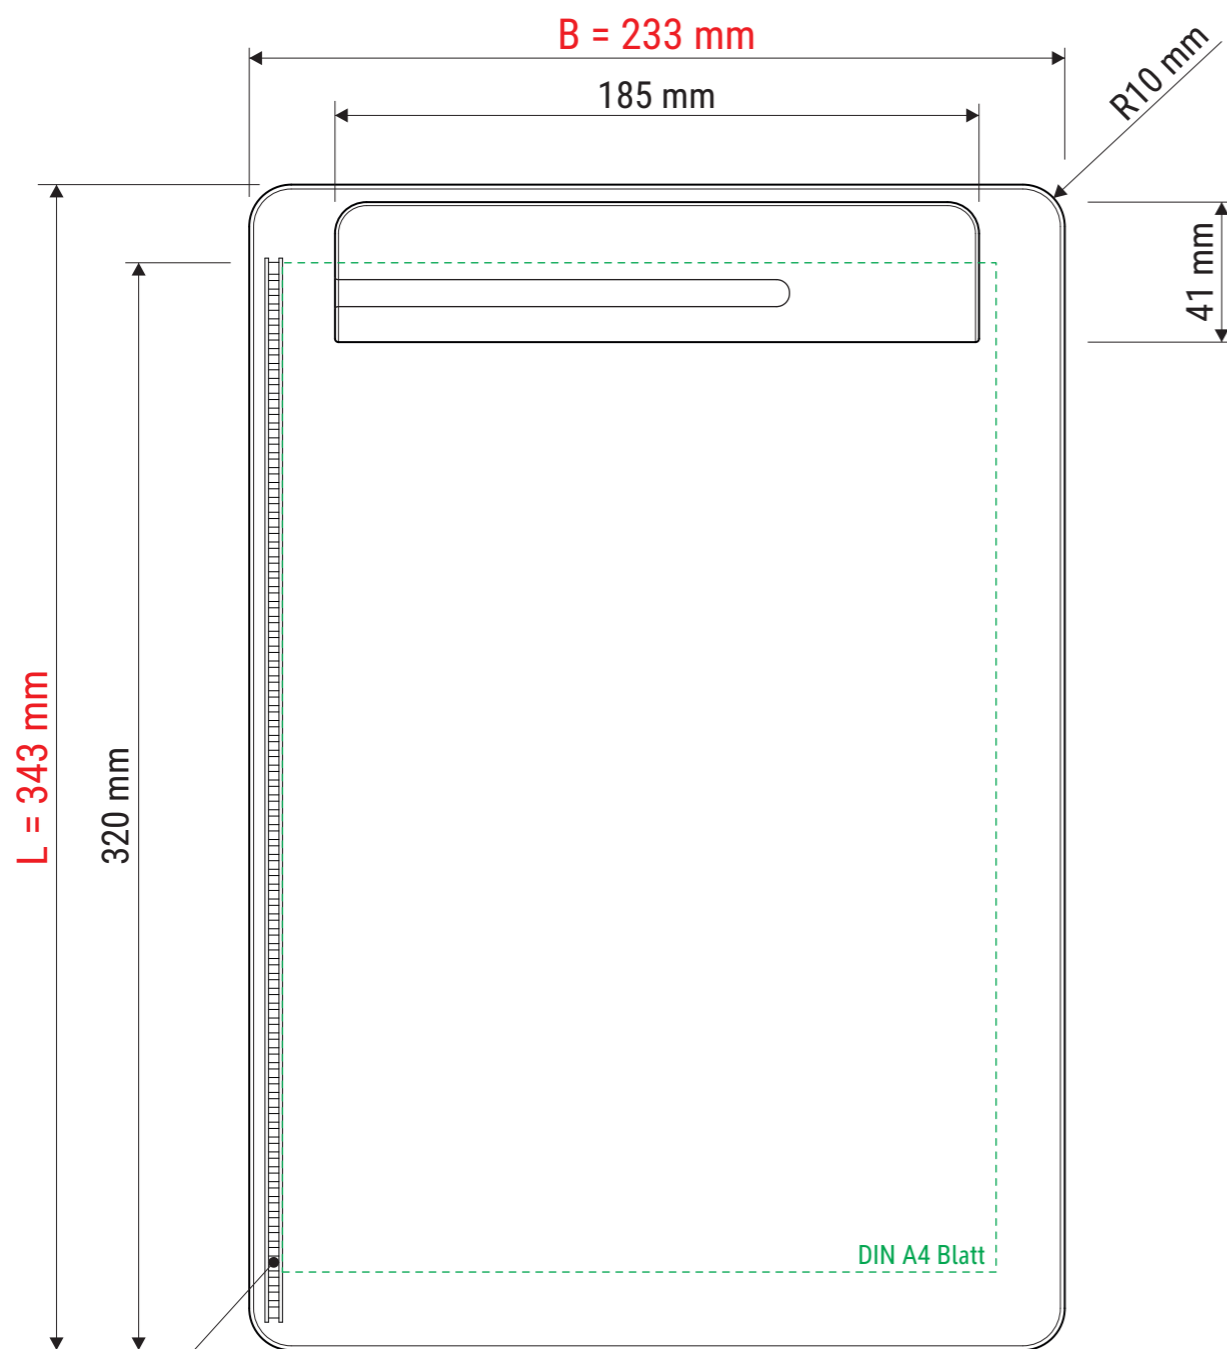

Technisches Datenblatt / Technical Datasheet

Art.-No. 23251.ECO

- Klemmweite 8 mm
- nachhaltig und sozial verträglich gefertigt
- greener@work: Zu über 90% aus recyceltem Kunststoff (Post Consumer Material)

Art.-Nr.:
2325102.ECO

Art.-Nr.:
2325125.ECO

Art.-Nr.:
2325137.ECO

Art.-Nr.:
2325190.ECO

Vorderseite

Papieranschlag

Abmaße Produkt: $L \times B \times H$
343 x 233 x 16 mm
Gewicht kompl.: 0,250 kg

Verp. Abmaße: $L \times B \times H$ (1 Stck. in Folienbeutel)
350 x 250 x 16 mm
Gewicht kompl.: 0,263 kg