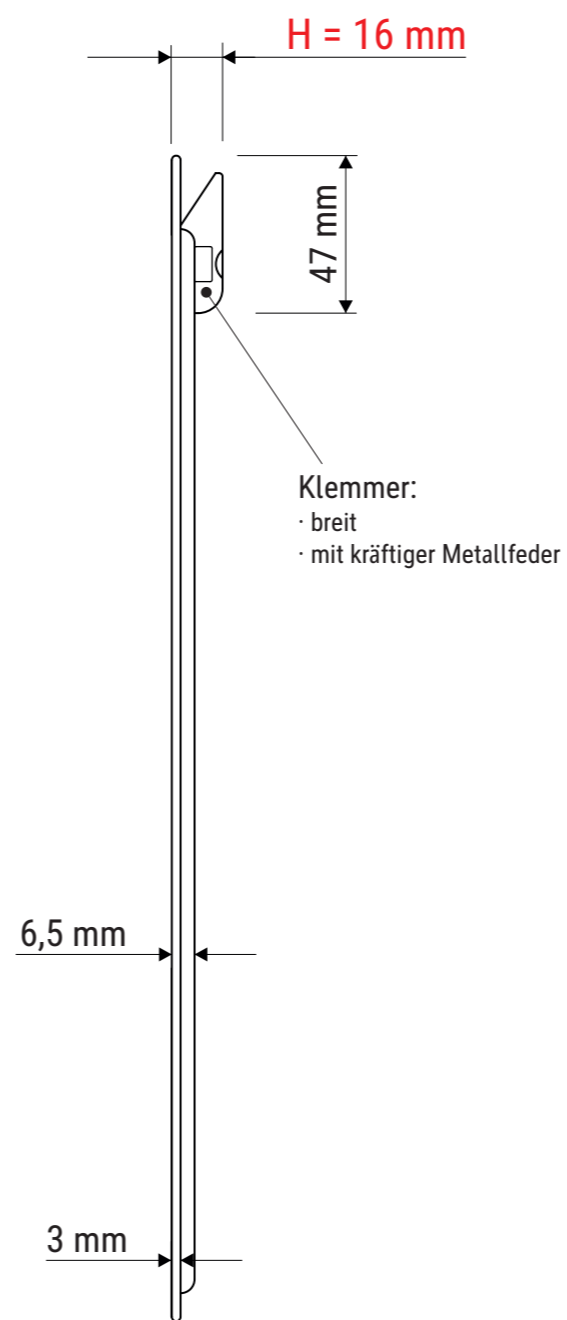

Technisches Datenblatt / Technical Datasheet

Art.-No. 23251.ECO

- Klemmweite 8 mm
- nachhaltig und sozial verträglich gefertigt
- greener@work: Zu über 90% aus recyceltem Kunststoff (Post Consumer Material)

Art.-Nr.:
2325102.ECO

Art.-Nr.:
2325125.ECO

Art.-Nr.:
2325137.ECO

Art.-Nr.:
2325190.ECO

Vorderseite

Papieranschlag

Abmaße Produkt: $L \times B \times H$
343 x 233 x 16 mm
Gewicht kompl.: 0,250 kg

Verp. Abmaße: $L \times B \times H$ (1 Stck. in Folienbeutel)
350 x 250 x 16 mm
Gewicht kompl.: 0,263 kg