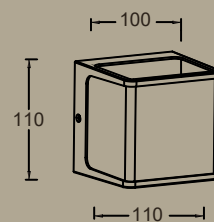

Anthrazit

5197002125

CLASS I
IP54
LED 15W
800 Lumen
Gussaluminium

A+

3000K