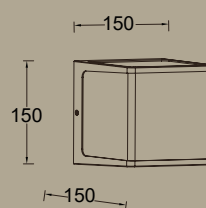

Anthrazit

5105002125

CLASS I
IP54
LED 21W
1600 Lumen
Gussaluminium

A⁺