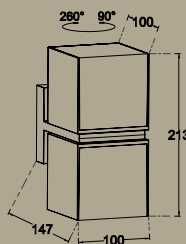

A+

CLASS I
IP54
LED 23W
1000 Lumen
Gussaluminium

A+

Je **350°** individuell drehbare Köpfe. Diffusor auf zwei gegenüberliegenden Seiten.