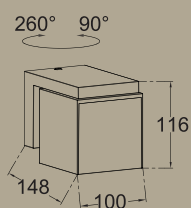

A+

CLASS I  
IP54  
LED 12W  
600 Lumen  
Gussaluminium

A+

350°

Je **350°** drehbarer Kopf.