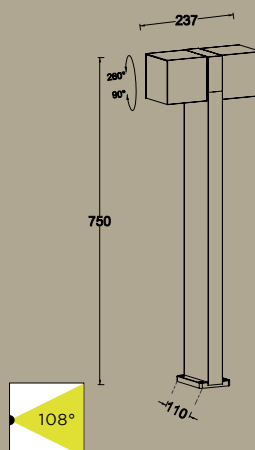

A+

4000K

Je **350°** individuell drehbare Köpfe. Diffusor auf zwei gegenüberliegenden Seiten.