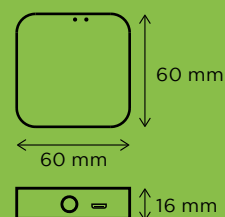

Mattweiß

9704401361

Ermöglicht Cloud Zugriff. Brücke zum WLAN Router. Möglichkeit der Sprachsteuerung für alle kompatiblen Leuchten.

Inkl. **USB-Ladekabel.**

IP20
Kunststoff

Kompatibel mit: LUTEC connect Produkten, TUYA powered Produkten.