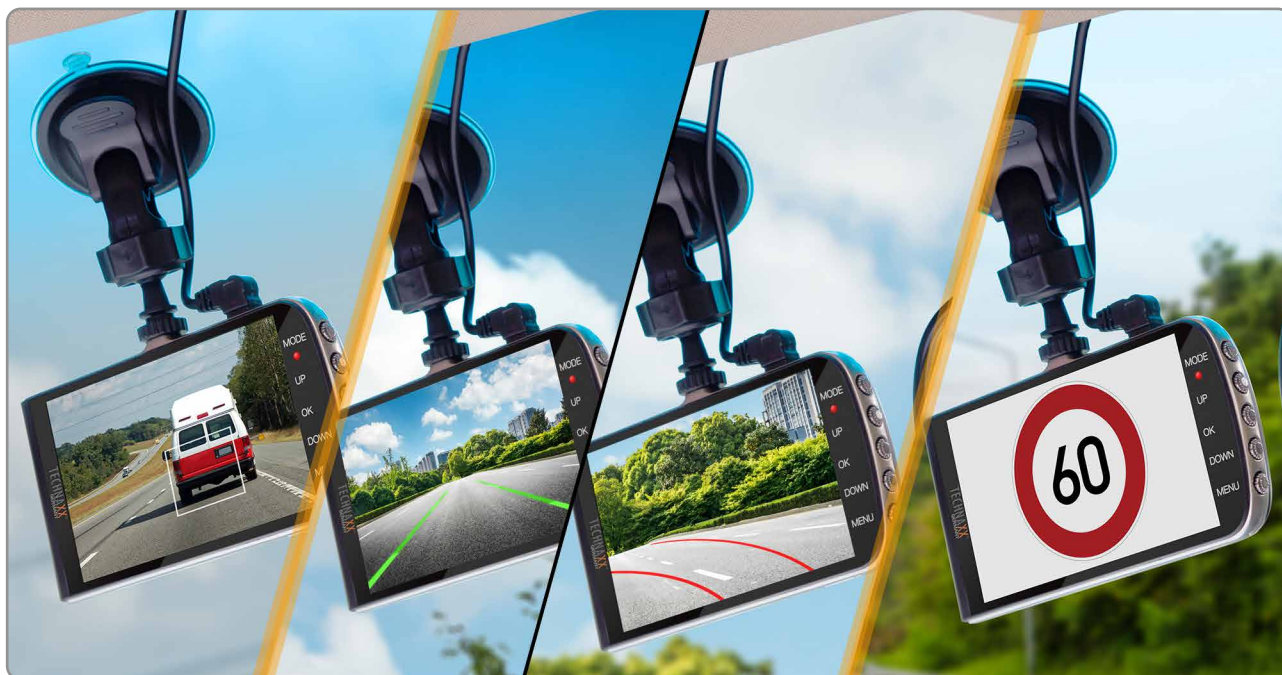

## Dashcam mit Assistenzsystemen TX-167

Abstandswarnung

Spurhalteassistent

Geschwindigkeitsschild-Erkennung

Full HD Video-Auflösung

Weitwinkel

4" Bildschirm

Schleifenaufzeichnung

G-Sensor

MicroSD Speicherplatz

- Erkennt Geschwindigkeitsschilder bis zu 160km/h
- Abstandswarnung
- Spurhalteassistent
- Videoaufnahme in Endlosschleife
- G-Sensor für Dateischutz
- Großer 4" LCD-Bildschirm
- Medienwiedergabe
- Tonaufzeichnungen mit Mikrofon
- Sprachausgabe in verschiedenen Sprachen

### Technische Spezifikationen:

- Betriebsarten: DVR / Foto / Wiedergabe
- Bildschirmgröße / Auflösung: 10cm (4") / 800 x 480px
- Videoauflösung: 1920 x 1080px (FHD) / 30fps
- Bildauflösung: Max. 2992 x 1696px (5MP)
- Video/Bildspeicherformat: .TS / .JPG
- Stromversorgung: DC12V (Zigarettenanzünder)
- Arbeitsspannung: DC5V
- Unterstützte MicroSD-Karten: 8-128GB; Klasse 10
- Linsenwinkel: 110° horizontal, 60° vertikal, 130° Weitwinkel
- Betriebstemperatur: -10 °C – 60 °C
- Länge des Netzkabels: 3,5m
- Sprachen: DE, EN, FR, ES, IT, PL, CZ, NL
- Abmessungen / Gewicht: 11,6 (L) x 6,4 (B) x 3,4cm (H) / 150g