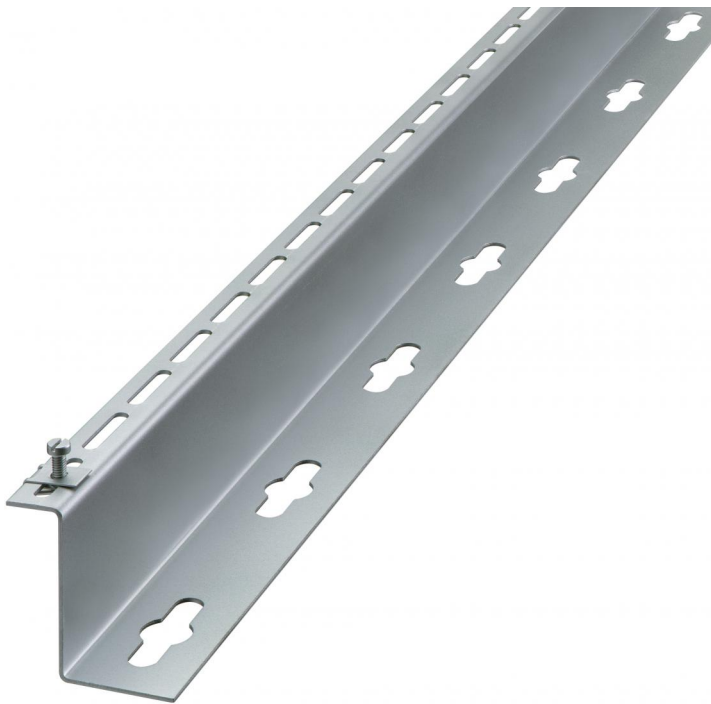

Z-Trag-Profil

ZPR

ZPR

Z-Trag-Profil

Artikelnummer: 07080001

Z-Wandprofil, Länge 2 m, mit 8 Zylinderschrauben M6 und 8 unverlierbaren Aufschiebemuttern, Wandabstand 70 mm, Material Stahl verzinkt

Produkteigenschaften