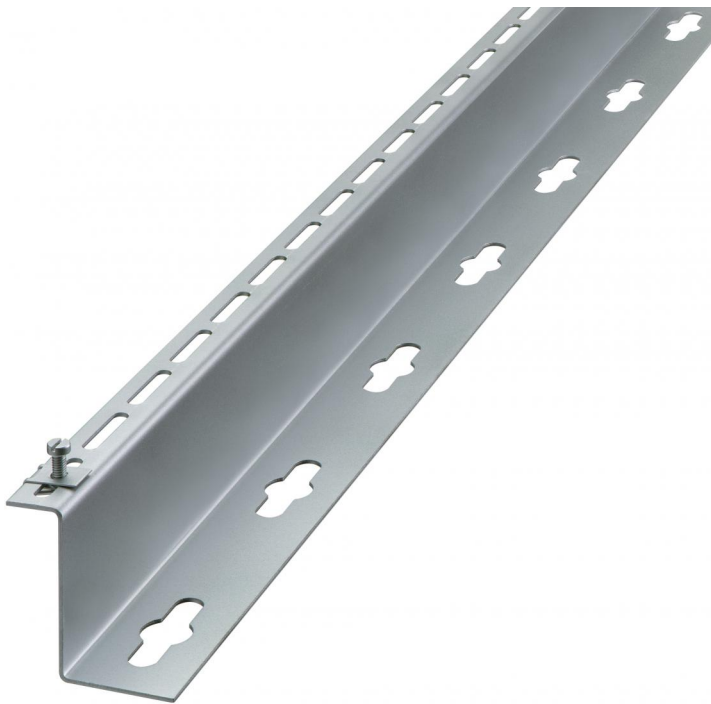

Z-Trag-Profil

**ZPR**

**ZPR**

**Z-Trag-Profil**

Artikelnummer: 07080001

Z-Wandprofil, Länge 2 m, mit 8 Zylinderschrauben M6 und 8 unverlierbaren Aufschiebemuttern, Wandabstand 70 mm, Material Stahl verzinkt