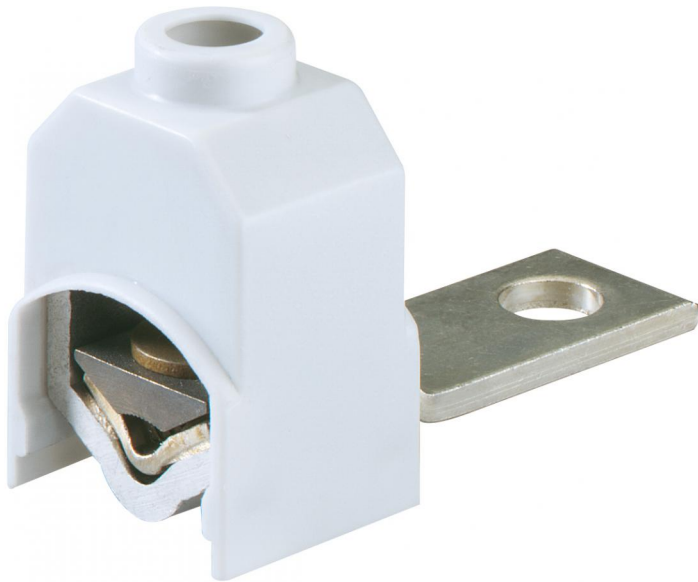

Direktanschlußklemme

KU 1

KU 1

Direktanschlußklemme

Artikelnummer: 07611001

Direktanschlussklemme, universal, für Aluminium- und Kupferleiter, ab KU 250 auch für lamelliertes Flachkupfer

Anschlussfahne M10 für Leitungen, 50-90se, 35-70sm, 16-50re, 10-50re