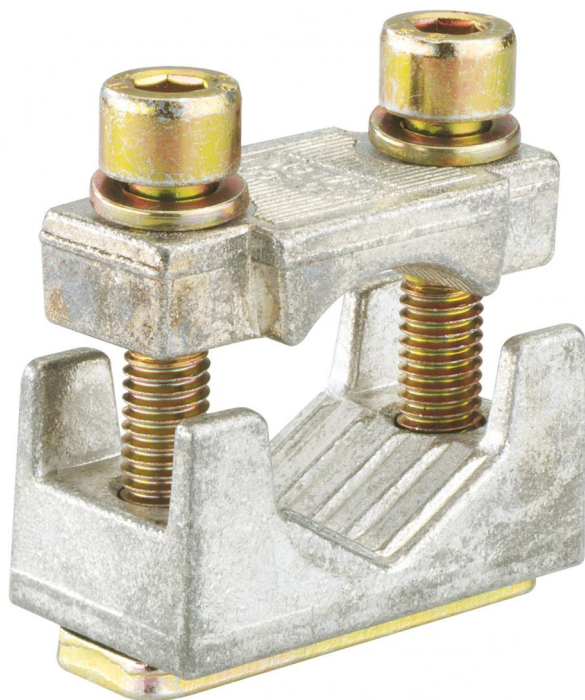

Prismenklemme

KP NH 1

KP NH 1

Prismenklemme

Artikelnummer: 07670101

Prismenklemme zum Anschluss von Aluminium- und Kupferleitern an PE- und N-Klemmen (GPE, GN) und an NH-Schaltgeräten in AKI-Sicherungs- und Schaltergehäusen (AKI-SS, AKI-ST)

**für AL/CU-Leiter 1x (70-150)mm²/r/f/sm, Alu-Leiter
siehe technischer Anhang, Set = 1 Stück**

Produkteigenschaften

Materialeigenschaften

Industriequalität:	nein
--------------------	------