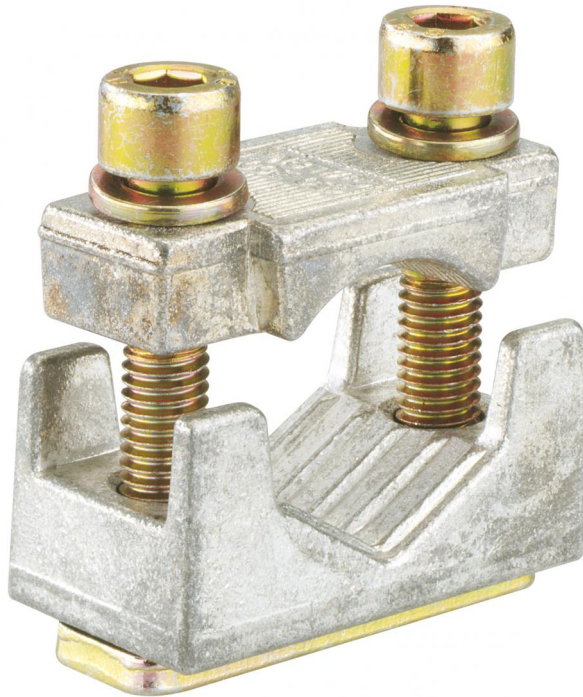

Prismenklemme

KP NH 1

KP NH 1

Prismenklemme

Artikelnummer: 07670101

Prismenklemme zum Anschluss von Aluminium- und Kupferleitern an PE- und N-Klemmen (GPE, GN) und an NH-Schaltgeräten in AKI-Sicherungs- und Schaltergehäusen (AKI-SS, AKI-ST)

**für AL/CU-Leiter 1x (70-150)mm²/r/f/sm, Alu-Leiter
siehe technischer Anhang, Set = 1 Stück**

Produkteigenschaften

Materialeigenschaften

Industriequalität:	nein
--------------------	------