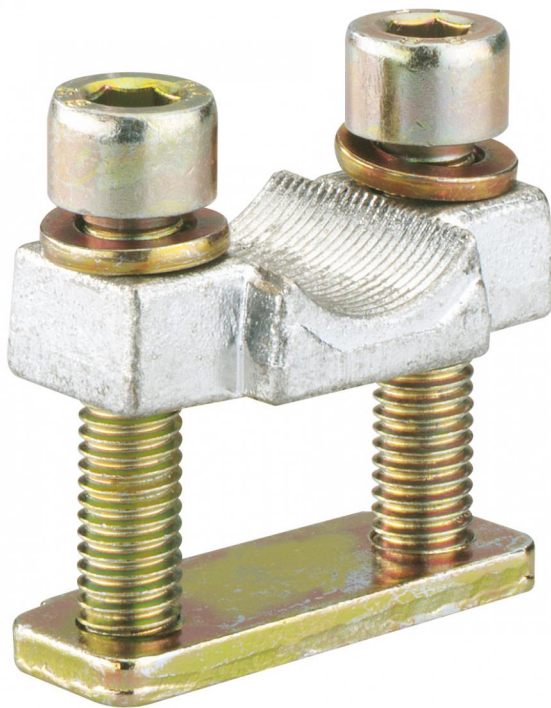

Schellenklemme

KSK NH 1

KSK NH 1

Schellenklemme

Artikelnummer: 07672101

Schellenklemmen für NH-Sicherungsunterteil, für NH-Sicherungs-Lasttrennschalter, für Kupferleiter, für lamelliertes Flachkupfer

Schellenanschluss für Cu-Leiter 1 x 25 - 1502, lam. Flachkupfer 6 x 16 x 0,8 mm, Set = 3 Stück

Produkteigenschaften

elektrische Eigenschaften

Polzahl:	1
Bemessungsanschlussvermögen:	150 mm²
Klemmstellen je Pol:	1
Abisolierlänge:	22 mm
Bemessungsstrom:	250 Ampere

Materialeigenschaften

Industriequalität:	nein

mechanische Eigenschaften

Anzugsdrehmoment:	9.5 Nm