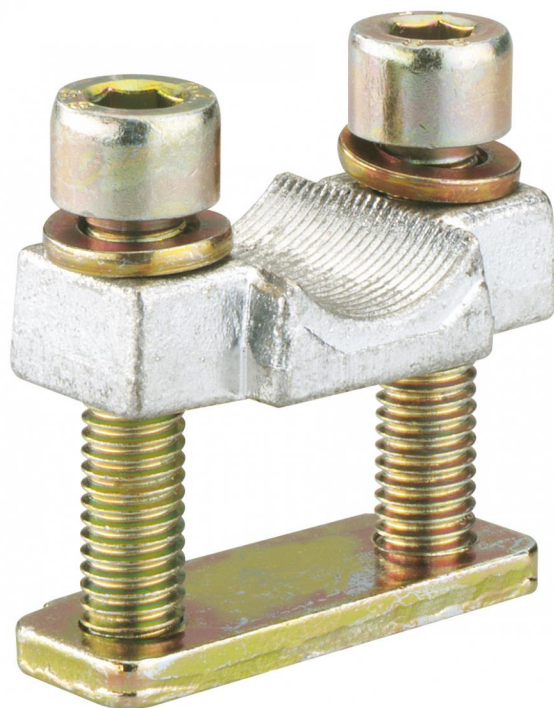

Schellenklemme

### KSK NH 2

Schellenklemme

Artikelnummer: 07672201

Schellenklemmen für NH-Sicherungsunterteil, für NH-Sicherungs-Lasttrennschalter, für Kupferleiter, für lamelliertes Flachkupfer

**Schellenanschluss für Cu-Leiter 1 x 25 - 2402, lam. Flachkupfer 10 x 16 x 0,8 mm, Set = 3 Stück**

### elektrische Eigenschaften

|                              |                     |
|------------------------------|---------------------|
| Polzahl:                     | 1                   |
| Bemessungsanschlussvermögen: | 240 mm <sup>2</sup> |
| Klemmstellen je Pol:         | 1                   |
| Abisolierlänge:              | 23 mm               |
| Bemessungsstrom:             | 400 Ampere          |