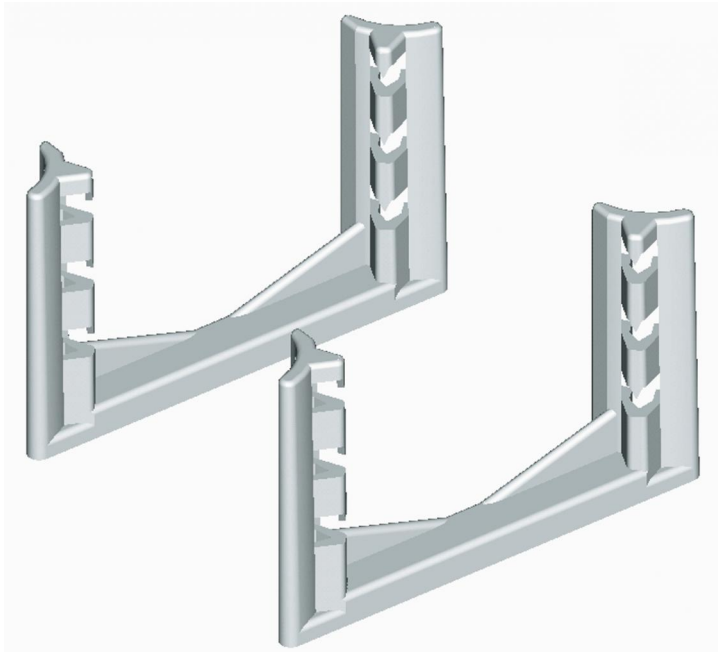

Montage-/Leiterplattenhalter
TK MLH-55/75

TK MLH-55/75

Montage-/Leiterplattenhalter

Artikelnummer: 19411001

Montage-/Leiterplattenhalter aus Kunststoff, geeignet zur werkzeuglosen Montage in TK PC 55 und TK PC 75

Set = 25 Paar

Produkteigenschaften

Materialeigenschaften

Industriequalität: nein

mechanische Eigenschaften

Art des Zubehörs: sonstige