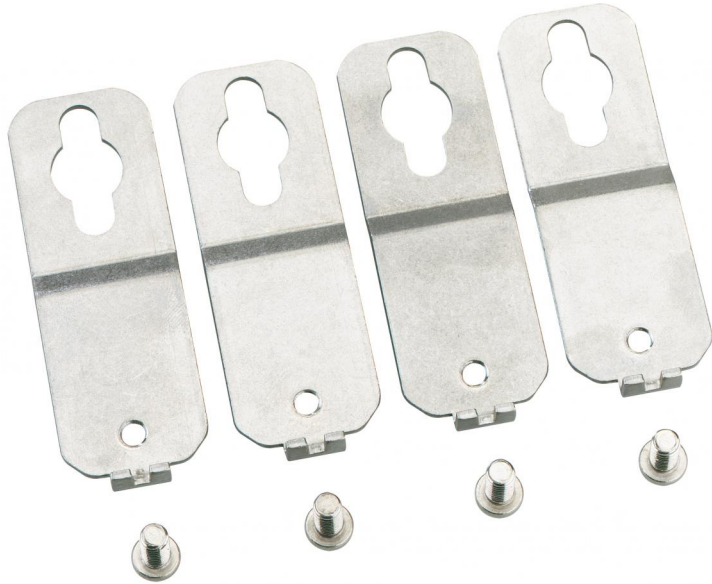

Außenbefestigungsset

WKE 200 ABL

WKE 200 ABL

Außenbefestigungsset

Artikelnummer: 86040001

Außenbefestigungsset V2A

**Außenbefestigungsset V2A, für WKE 200 bis
WKE 400, Material Edelstahl V2A (1.4301),
Set = 4 Stück**