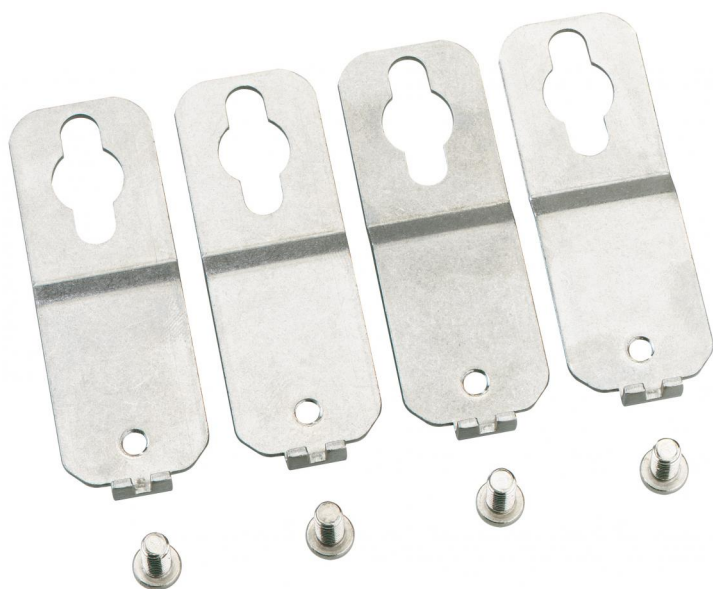

Außenbefestigungsset

WKE 200 ABL

WKE 200 ABL

Außenbefestigungsset

Artikelnummer: 86040001

Außenbefestigungsset V2A

Außenbefestigungsset V2A, für WKE 200 bis WKE 400, Material Edelstahl V2A (1.4301), Set = 4 Stück