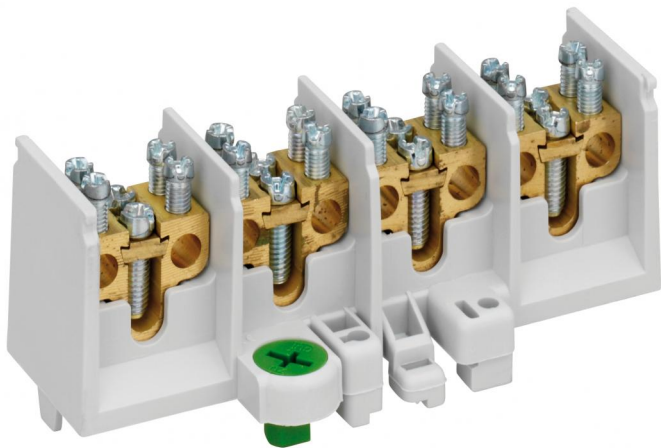

Hauptleitungsabzweigklemme

HA 25-42

HA 25-42

Hauptleitungsabzweigklemme

Artikelnummer: 69142201

Hauptleitungsabzweigklemme mit Anschlussquerschnitt 1x25 mm² je Pol und 2 Abgängen 16 mm² je Pol

4-polig - 25/16 mm²

Produkteigenschaften

elektrische Eigenschaften

Polzahl: 4

Materialeigenschaften

Industriequalität: nein