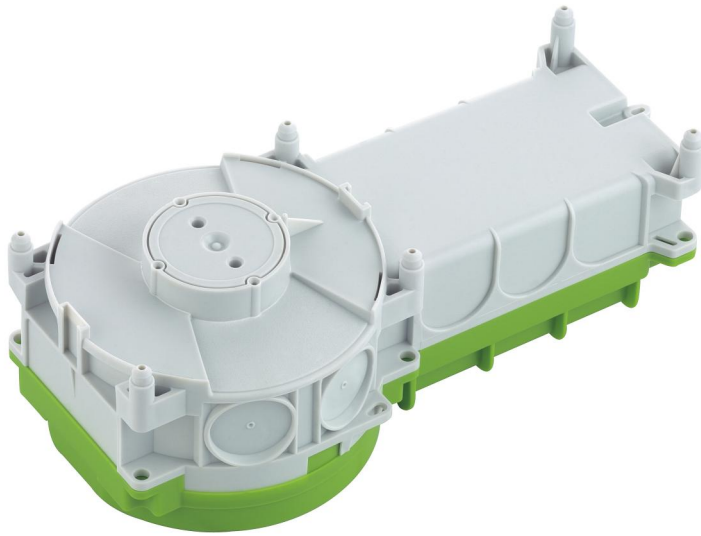

Einbaugehäuse

IBTronic H120TT-S1

IBTronic H120TT-S1

Einbaugehäuse

Artikelnummer: 97620101
Maße: 306 x 150 x 106 mm

Universelles Einbaugehäuse mit zusätzl. Anschlussraum (z.B. zum Einbau eines Sicherheitstransformators bis max. 150 VA) für Ortbeton oder Fertigteilbau, zum Einbau von NV/HV/LED-Leuchten und Lautsprechern, geeignet für Klebefestigung und Gegenschalung, für die Installation in Decken ab 140 mm, Wandeinbau mit IBT Stützholmtechnik, empfohlenes Zubehör für die Befestigung im Ortbeton: Nagelhilfe NAH IBTronic H120 Bestell-Nr. 979 218 01, bei Stützholmtechnik jeweils 4 Stützholme STH verwenden, für die Installation von VDE geprüften Leuchten nach DIN EN 60598 (VDE 0711), sowie mit F-Kennzeichnung oder MM-Kennzeichnung, maximale Einbauhöhe NV-Leuchten: 75 mm, HV-Leuchten: 80 mm, Lampenleistung Halogen max. 50 W, Lampenleistung LED max. 20 W

Auslassöffnung: 1-fach Gerätedose

Produkteigenschaften

elektrische Eigenschaften

Bemessungsisolationsspannung AC:	400 V
Schutzart:	IP30
geeignet für:	Betonbau

Farben

Farbe Oberteil:	sonstige

Abmessungen

Breite:	306 mm
Länge:	150 mm

Abmessungen

Höhe:	106 mm
Innenhöhe:	80 mm

Materialeigenschaften

Glühdrahtfestigkeit nach EN 60695-2-11:	650 °C
halogenfrei:	ja
Industriequalität:	nein

mechanische Eigenschaften

Befestigungsart:	Klebefestigung oder Nagelbefestigung