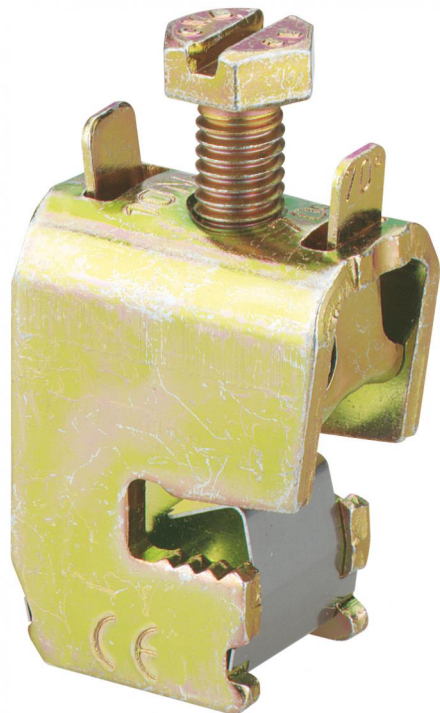

Sammelschienenklemmen

SKL 570

SKL 570

Sammelschienenklemmen

Artikelnummer: 07557001

Maße: 20,5 mm

Sammelschienenklemme für Kupferschienen
12/20/25/30 x 5 mm

Anschluss für Cu 16-70 mm²

70²

Produkteigenschaften

elektrische Eigenschaften

Polzahl:	1
Klemmstellen je Pol:	1
max. Leiterquerschnitt:	70 mm ²

Abmessungen

Breite:	20.5 mm
---------	---------

Materialeigenschaften

Industriequalität:	nein
--------------------	------

mechanische Eigenschaften

Anzugsdrehmoment:	8 Nm
-------------------	------