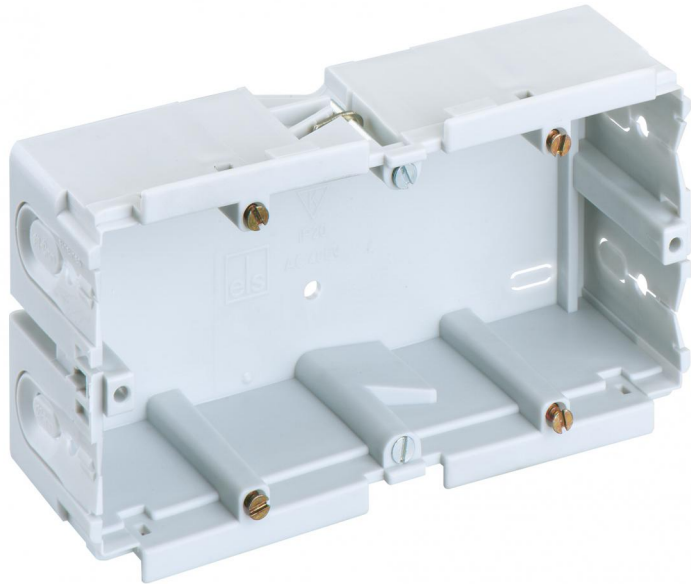

Kanaleinbaudose

# KD 2 70/44 F1 gr

## KD 2 70/44 F1 gr

**Kanaleinbaudose**

Artikelnummer: 36210401

Maße: 47 mm

Frontbefestigte Kanaldose

**2-fach, zum Einbau in Gewiss und Rehau Brüstungskanäle/Geräteeinbaukanäle**