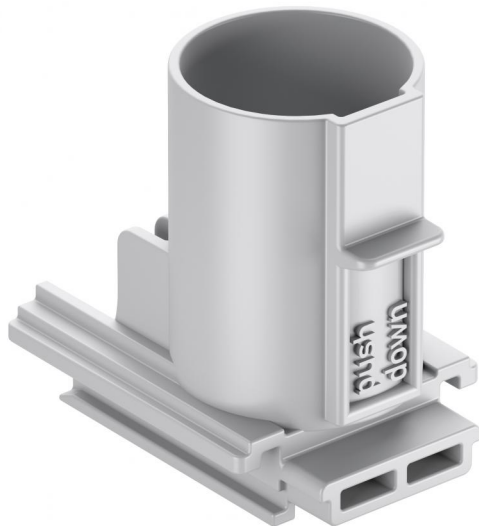

Rohradapter
RA 20

RA 20

Rohradapter

Artikelnummer: 98402001

Rohradapter, zur werkzeuglosen Aufnahme von Röhren, mit integrierten Rohrstoppern und Zugentlastung

Rohradapter M20, geeignet für P71 GRD und P71 GVD

Produkteigenschaften

elektrische Eigenschaften

geeignet für: Betonbau

Materialeigenschaften

für Außeneinsatz geeignet:	nein
Brennbarkeitsklasse nach UL94:	V2
Glühdrahtfestigkeit nach EN 60695-2-11:	650 °C
Industriequalität:	nein