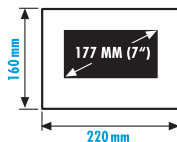

VIDEO-INNENSTATION

FÜR VISTUS UND VISTADOOR TÜRSPRECHANLAGEN

- 177 mm (7") Farb-TFT-Display
- Echtglas-Frontpanel mit Sensor-Tasten
- Optische Anzeige für SPRECH- und TÜRÖFFNER-Sensor-Tasten
- 16 Klingeltöne:
  - verbesserter Klang
  - höhere Lautstärke (stufenlos einstellbar)
- Alternativ individuelle Klingeltöne im mp3-Format via micro SD-Karte (nicht enthalten)
- Sprach-Lautstärke mehrstufig einstellbar
- RUHE-Taster schaltet Klingelton ab (z.B. bei Nachtruhe) - Glockensymbol blinkt rot zur Erinnerung
- MONITOR-Taster (stille Überwachung): schaltet Kamera an der Außenstation EIN oder AUS
- Intercom-Funktion: Sprechen von Innenstation zu Innenstation innerhalb einer Wohneinheit
- Aufputzmontage: nur 28 mm flach
- Anschluss für Etagenklingeltaster mit eigenem Klingelton zur Unterscheidung von Haus- und Wohnungstür
- Integriertes Funkmodul zur Einbindung von drahtlosen Funk-Türglocken aus dem BELL-System und der FG-Serie von m-e

HÖRERLOSE FREISPRECH-ANLAGE

INDIVIDUELLE KLINGELTÖNE MÖGLICH

TÜRÖFFNER-FUNKTION

INTEGRIERTES FUNKMODUL FÜR FUNK-TÜRGLOCKEN

mp3
Individuelle Klingeltöne möglich

MONITOR-TASTE Sensortouch
TÜRÖFFNER-TASTE Sensortouch
SPRECH-TASTE Sensortouch
RUHE-TASTE Sensortouch