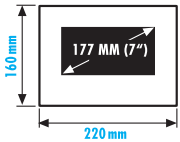

- 177 mm (7") kapazitiver Touch-Monitor mit digitalem Bildspeicher für bis zu 100 Fotos mit Datum und Uhrzeit
- Echtglas-Frontpanel mit Touch-Funktion für alle Bedienelemente
- Optische Anzeige für SPRECH- und TÜRÖFFNER-Sensor-Tasten
- IP & App für iOS und Android: Durch die Anbindung Ihres Smartphones können Sie von überall Ihre Besucher sehen, mit ihnen sprechen und sogar die Tür öffnen
- 16 Klingeltöne: verbesserter Klang und höhere Lautstärke (einstellbar)
- Alternativ individuelle Klingeltöne im mp3-Format via micro SD-Karte (nicht enthalten)
- Klingel-Lautstärke stufenlos einstellbar
- RUHE-Taster schaltet Klingelton ab (z.B. bei Nachtruhe) – Glockensymbol blinkt rot zur Erinnerung
- MONITOR-Taster (stille Überwachung): schaltet Kamera an der Außenstation EIN oder AUS
- Bis zu 3 Außenstationen und eine Zusatz-Kamera können von jeder Innenstation angesteuert werden
- Intercom-Funktion: Sprechen von Innenstation zu Innenstation innerhalb einer Wohneinheit
- Aufputzmontage: nur 28 mm flach
- Anschluss für Etagen Klingeltaster mit eigenem Klingelton zur Unterscheidung von Haus- und Wohnungstür
- Integriertes Funkmodul zur Einbindung von drahtlosen Funk-Türglocken aus dem BELL-System und der FG-Serie von m-e

IP + APP FÜR
IOS UND ANDROID

INDIVIDUELLE
KLINGELTÖNE
MÖGLICH

BILDSPEICHER
FUNKTION

INTEGRIERTES
FUNKMODUL FÜR
FUNK-TÜRGLOCKEN

auch in der Farbe
schwarz erhältlich

Individuelle
Klingeltöne
möglich