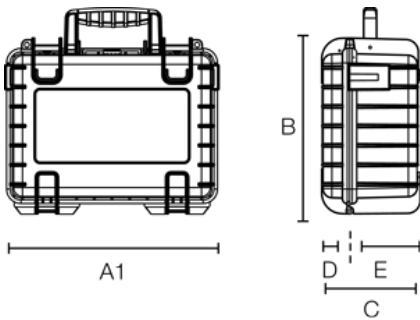

A (A1):	365 mm
B:	295 mm
C:	170 mm
A (A1) innen:	330 mm
B innen:	235 mm
C innen:	150 mm
D (Deckel) innen:	40 mm
E (Boden) innen:	110 mm

Produkteigenschaften

Innenausstattung	leer vorgestanzter Würfelschaum (SI) variable Facheinteilung (RPD)
Zertifikate	MIL-STD-801G UN 3480/81 UN 3090/91 ATA 300 IP67 STANAG 4280 DEF STAN 81-41
Material	PP
Volumen (L)	11,7