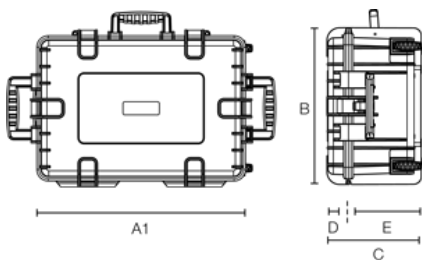

extrem robust

temperaturstabil

wasserdicht nach
IP67

staubdicht

flugtauglich

A (A1):	660 mm
B:	490 mm
C:	335 mm
A (A1) innen:	585 mm
B innen:	415 mm
C innen:	295 mm
D (Deckel) innen:	50 mm
E (Boden) innen:	245 mm

Produkteigenschaften

Innenausstattung	leer vorgestanzter Würfelschaum (SI) variable Facheinteilung (RPD)
Zertifikate	MIL-STD-801G UN 3480/81 UN 3090/91 ATA 300 IP67 STANAG 4280 DEF STAN 81-41
Material	PP
Volumen (L)	70,9