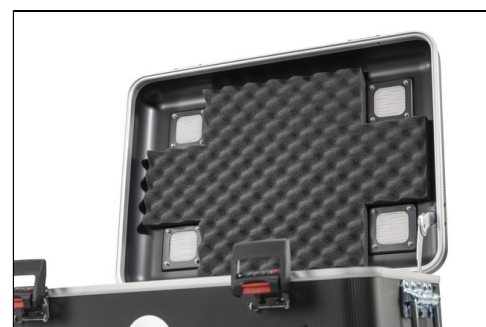

- Gepolsterter Deckel