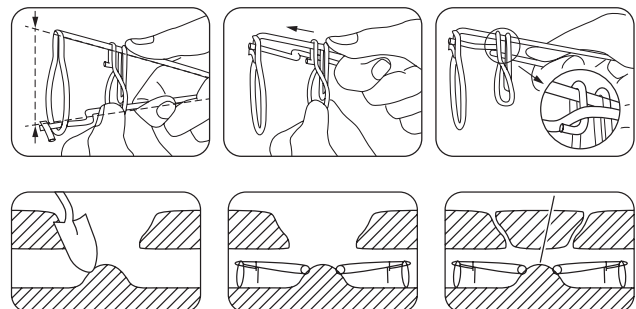

Art.-Nr. 700764

Wühlmaus-Falle 4er-Set Bayerisch

für einen gepflegten Rasen

Die Bayerische Drahtfalle ist ein Klassiker unter den Wühltier-fallen. Durch ihre hohe Schlagkraft eliminiert Sie den Nager schnell und schmerzlos.

Wühlmäuse ernähren sich von den Wurzeln von Pflanzen. So richten sie im Garten großen Schaden an. Da sie sich die Tiere rasend schnell vermehren, ist die Bekämpfung unerlässlich.

Die Gänge der Wühlmaus verlaufen dicht unter der Rasenoberfläche, so lässt sich unsere Wühlmausfalle leicht in einen der Gänge des Schadnagers setzen.

Die Falle aus verkupferten Stahldraht ist schnell gespannt und lässt sich immer wiederverwenden. Für den besseren Fangefolg wird die Bayerische Wühlmausfalle im 4er-Set geliefert. Am besten, sie verwenden 2 Stück pro Tunnel. So können Sie die Tiere aus beiden Laufrichtungen fangen.

Zusätzliches Informationsangebot

- **Produktmaße:** 5,5 x 7,5 x 15,5 cm (B x H x T)
- **Verpackungsmaße:** 17 x 9 x 8 cm (B x H x T)
- **Anleitungen in den Sprachen:** DE, GB, FR, ES, IT, NL
- **Produktvideo, Produktbilder, Szenebilder**
- **Verpackungseinheit:** 50 Stk./Karton
- **EAN:** 4260277269104