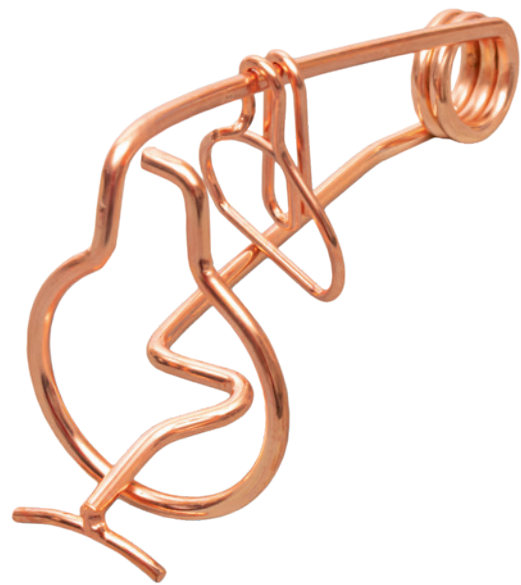

Art.-Nr. 700764

Wühlmaus-Falle 4er-Set Bayerisch

für einen gepflegten Rasen

Die Bayerische Drahtfalle ist ein Klassiker unter den Wühltier-fallen. Durch ihre hohe Schlagkraft eliminiert Sie den Nager schnell und schmerzlos.

Wühlmäuse ernähren sich von den Wurzeln von Pflanzen. So richten sie im Garten großen Schaden an. Da sie sich die Tiere rasend schnell vermehren, ist die Bekämpfung unerlässlich.

Die Gänge der Wühlmaus verlaufen dicht unter der Rasenoberfläche, so lässt sich unsere Wühlmausfalle leicht in einen der Gänge des Schadnagers setzen.

Die Falle aus verkupferten Stahldraht ist schnell gespannt und lässt sich immer wiederverwenden. Für den besseren Fangefolg wird die Bayerische Wühlmausfalle im 4er-Set geliefert. Am besten, sie verwenden 2 Stück pro Tunnel. So können Sie die Tiere aus beiden Laufrichtungen fangen.