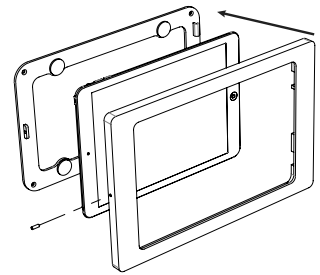

**Companion Wall** ist eine schlichte und schöne Tablet-Wandhalterung. Die Wandhalterung ist aus hochwertigem, präzise gefrästem Aluminium gefertigt, mit pulverbeschichteter Oberflächenveredlung.

## Produkteigenschaften

vertikal oder horizontal  
an einer Wand montiert

Kabel versteckt  
in der Halterung

magnetischer Gehäuseverschluss  
& Sicherheitschraube

## Zubehör

Vollrückplatte mit doppelseitigem  
Klebeband zur Montage auf Glas

Rotation Unit

USB-Netzteil  
oder PoE-Adapter

schwarz  
pulverbeschichtet  
- RAL 9005

weiß  
pulverbeschichtet  
- RAL 9016

anthrazit  
pulverbeschichtet  
- RAL 7016