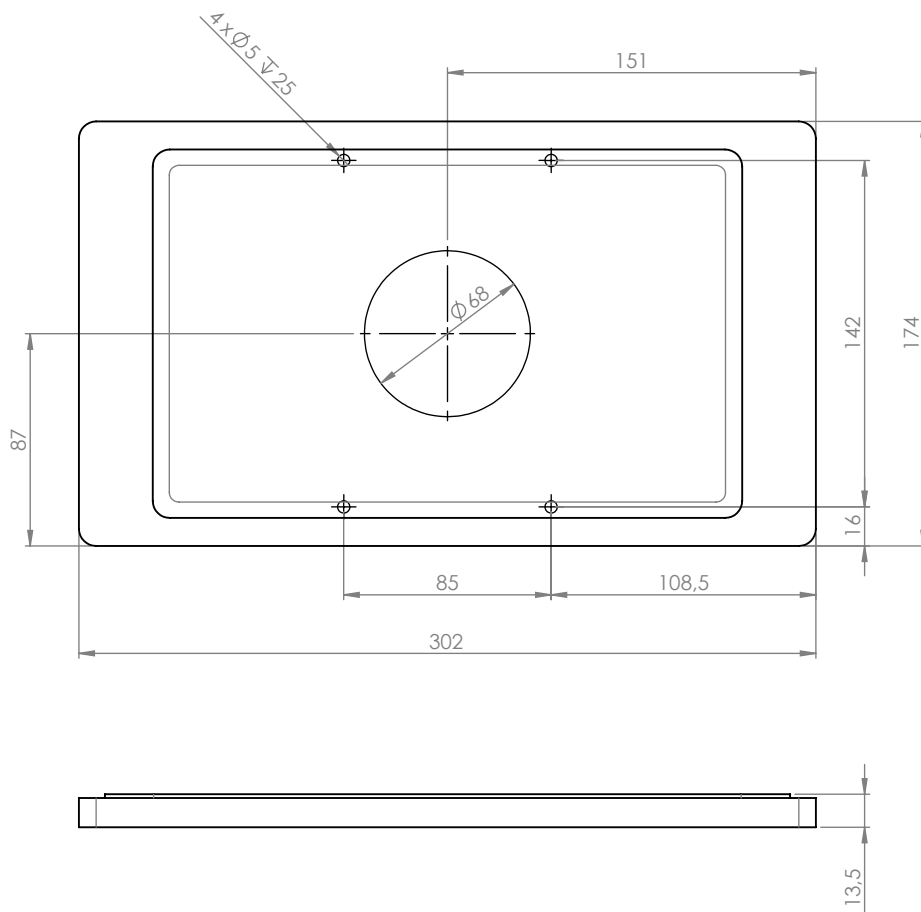

Companion Wall für Samsung Tab A7 10.4"