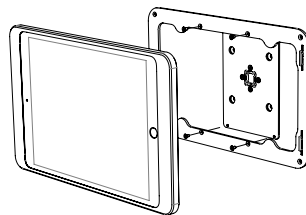

**Companion Wall** ist eine schlichte und schöne Tablet-Wandhalterung. Die Wandhalterung ist aus hochwertigem, präzise gefrästem Aluminium gefertigt, mit pulverbeschichteter Oberflächenveredlung.

## Produkteigenschaften

vertikal oder horizontal  
an einer Wand montiert

Kabel versteckt  
in der Halterung

magnetischer Gehäuseverschluss  
& Sicherheitschraube

## Zubehör

Vollrückplatte mit doppelseitigem  
Klebeband zur Montage auf Glas

Rotation Unit

USB-Netzteil  
oder PoE-Adapter

schwarz  
pulverbeschichtet  
- RAL 9005

weiß  
pulverbeschichtet  
- RAL 9016

anthrazit  
pulverbeschichtet  
- RAL 7016