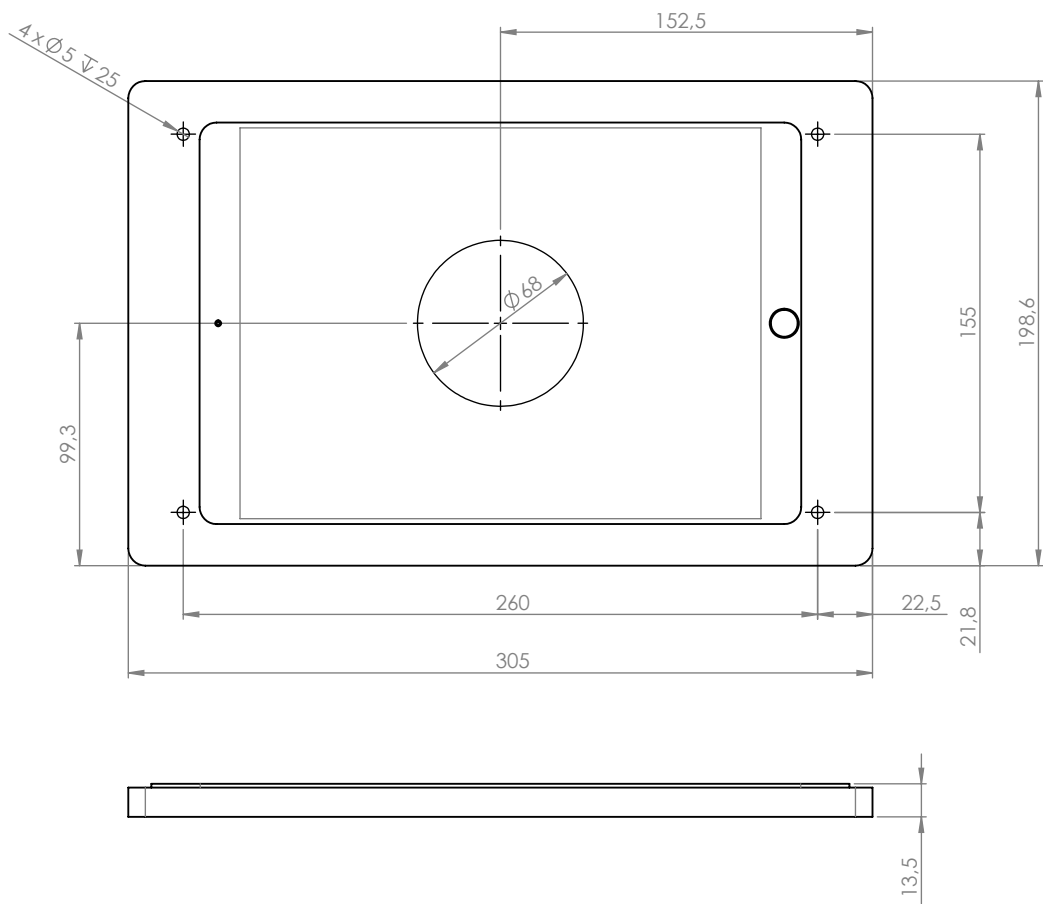

Companion Wall für iPad 10.2" / 10.5"