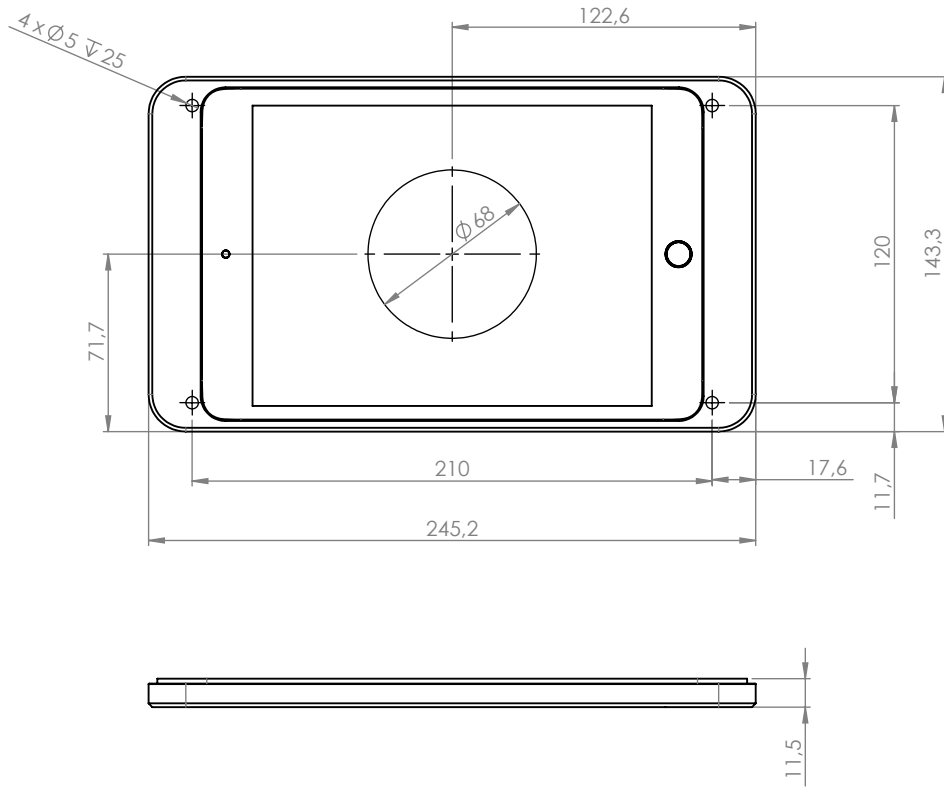

Dame Wall ist eine elegante und schlanke Tablet-Wandhalterung. Die Wandhalterung ist aus hochwertigem, präzise gefrästem Aluminium gefertigt, mit eloxierter oder pulverbeschichteter Oberfläche.

Produkteigenschaften

vertikal oder horizontal
an einer Wand montiert

Kabel versteckt
in der Halterung

magnetischer Gehäuseverschluss
& Sicherheitschraube

Zubehör

Vollrückplatte mit doppelseitigem
Klebeband zur Montage auf Glas

Rotation Unit

USB-Netzteil
oder PoE-Adapter

silber
eloxiert

schwarz
eloxiert

weiß
pulverbeschichtet
- RAL 9016

Dame Wall für iPad mini 7.9"

Dame Wall für iPad 10.2" / 10.5"

Dame Wall für iPad Air 4 10.9 / Pro 11"