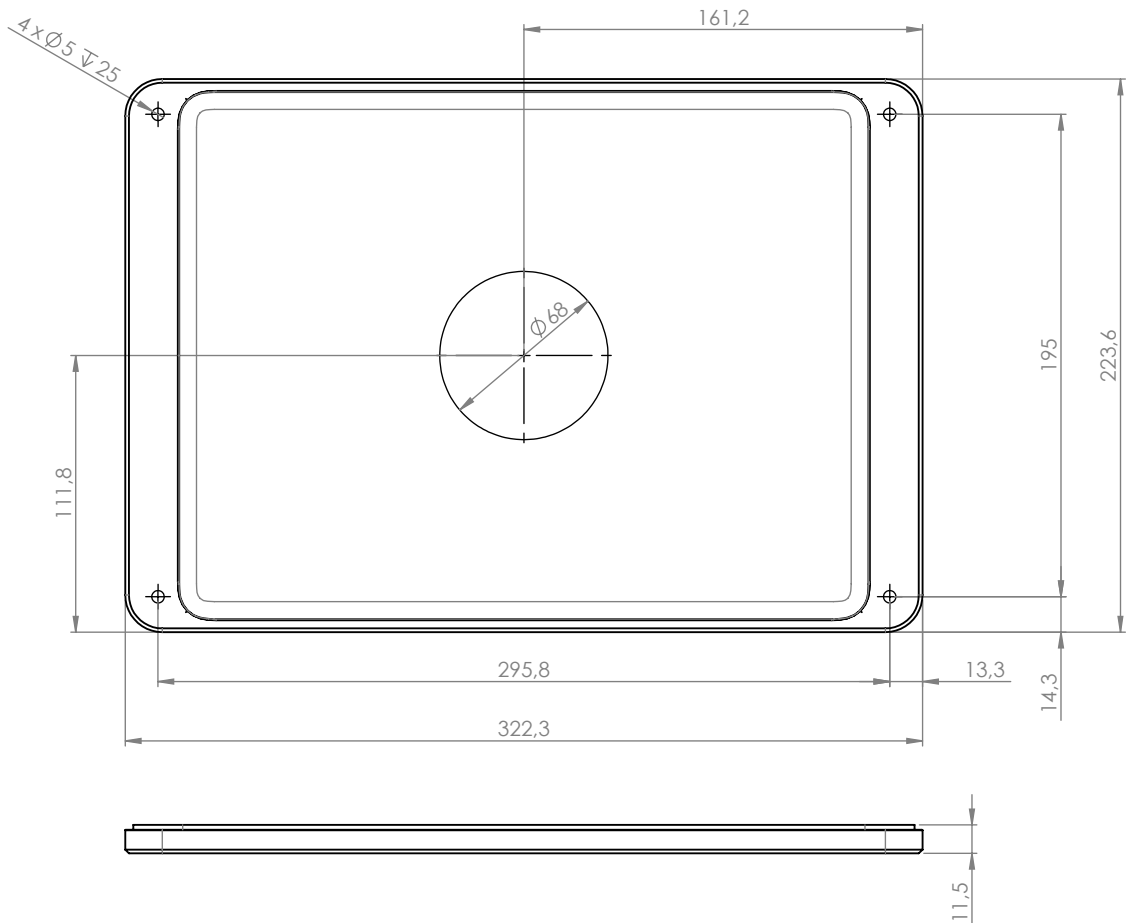

Dame Wall für iPad Pro 12.9"