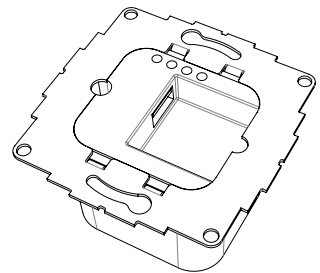

Dame Wall ist eine elegante und schlanke Tablet-Wandhalterung. Die Wandhalterung ist aus hochwertigem, präzise gefrästem Aluminium gefertigt, mit eloxierter oder pulverbeschichteter Oberfläche.

Produkteigenschaften

vertikal oder horizontal
an einer Wand montiert

Kabel versteckt
in der Halterung

magnetischer Gehäuseverschluss
& Sicherheitschraube

Zubehör

Vollrückplatte mit doppelseitigem
Klebeband zur Montage auf Glas

Rotation Unit

USB-Netzteil
oder PoE-Adapter

silber
eloxiert

schwarz
eloxiert

weiß
pulverbeschichtet
- RAL 9016

Dame Wall für iPad mini 7.9"

Dame Wall für iPad 10.2" / 10.5"

Dame Wall für iPad Air 4 10.9 / Pro 11"