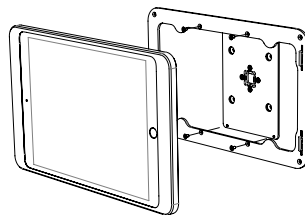

Dame Wall ist eine elegante und schlanke Tablet-Wandhalterung. Die Wandhalterung ist aus hochwertigem, präzise gefrästem Aluminium gefertigt, mit eloxierter oder pulverbeschichteter Oberfläche.

Produkteigenschaften

vertikal oder horizontal
an einer Wand montiert

Kabel versteckt
in der Halterung

magnetischer Gehäuseverschluss
& Sicherheitschraube

Zubehör

Vollrückplatte mit doppelseitigem
Klebeband zur Montage auf Glas

Rotation Unit

USB-Netzteil
oder PoE-Adapter

silber
eloxiert

schwarz
eloxiert

weiß
pulverbeschichtet
- RAL 9016

Dame Wall für iPad mini 7.9"

Dame Wall für iPad 10.2" / 10.5"

Dame Wall für iPad Air 4 10.9 / Pro 11"