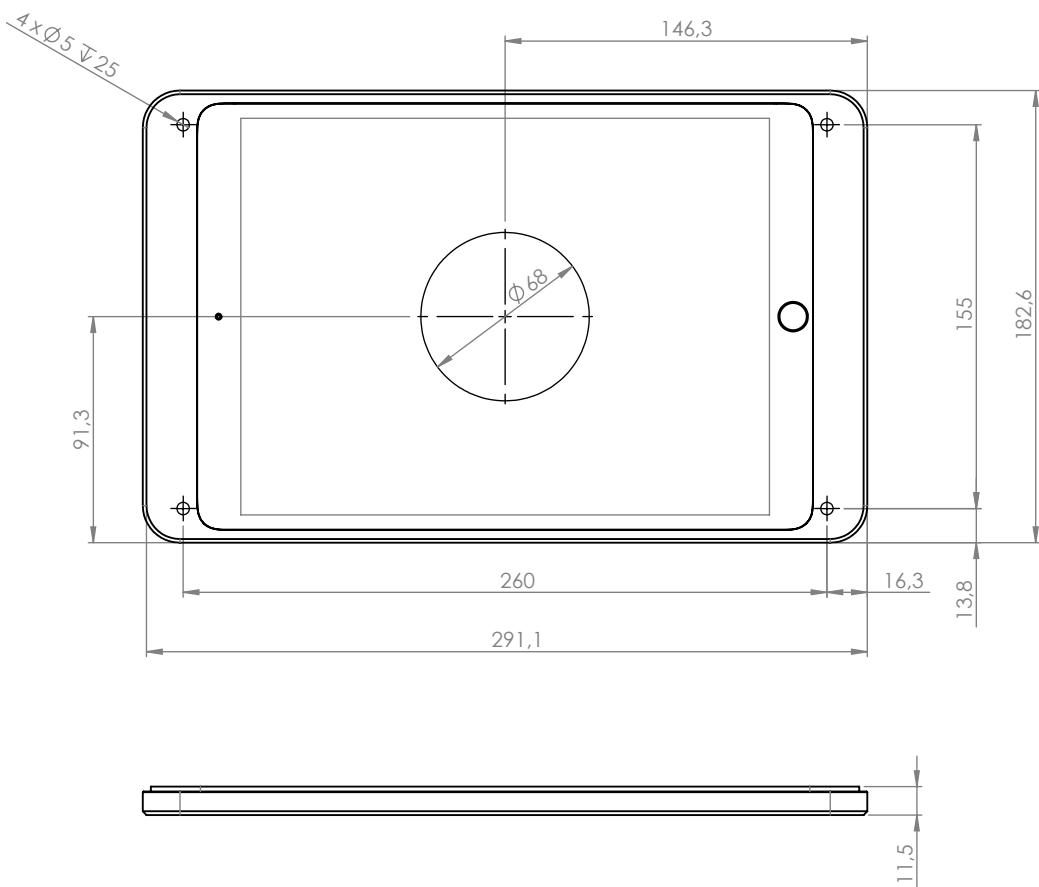

Dame Wall ist eine elegante und schlanke Tablet-Wandhalterung. Die Wandhalterung ist aus hochwertigem, präzise gefrästem Aluminium gefertigt, mit eloxierter oder pulverbeschichteter Oberfläche.

Produkteigenschaften

vertikal oder horizontal
an einer Wand montiert

Kabel versteckt
in der Halterung

magnetischer Gehäuseverschluss
& Sicherheitschraube

Zubehör

Vollrückplatte mit doppelseitigem
Klebeband zur Montage auf Glas

Rotation Unit

USB-Netzteil
oder PoE-Adapter

silber
eloxiert

schwarz
eloxiert

weiß
pulverbeschichtet
- RAL 9016

Dame Wall für iPad mini 7.9"

Dame Wall für iPad 10.2" / 10.5"

Dame Wall für iPad Air 4 10.9 / Pro 11"