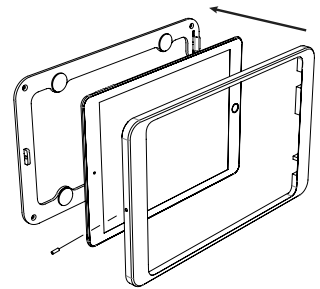

Dame Wall ist eine elegante und schlanke Tablet-Wandhalterung. Die Wandhalterung ist aus hochwertigem, präzise gefrästem Aluminium gefertigt, mit eloxierter oder pulverbeschichteter Oberfläche.

Produkteigenschaften

vertikal oder horizontal
an einer Wand montiert

Kabel versteckt
in der Halterung

magnetischer Gehäuseverschluss
& Sicherheitschraube

Zubehör

Vollrückplatte mit doppelseitigem
Klebeband zur Montage auf Glas

Rotation Unit

USB-Netzteil
oder PoE-Adapter

silber
eloxiert

schwarz
eloxiert

weiß
pulverbeschichtet
- RAL 9016

Dame Wall für iPad mini 7.9"

Dame Wall für iPad 10.2" / 10.5"

Dame Wall für iPad Air 4 10.9 / Pro 11"