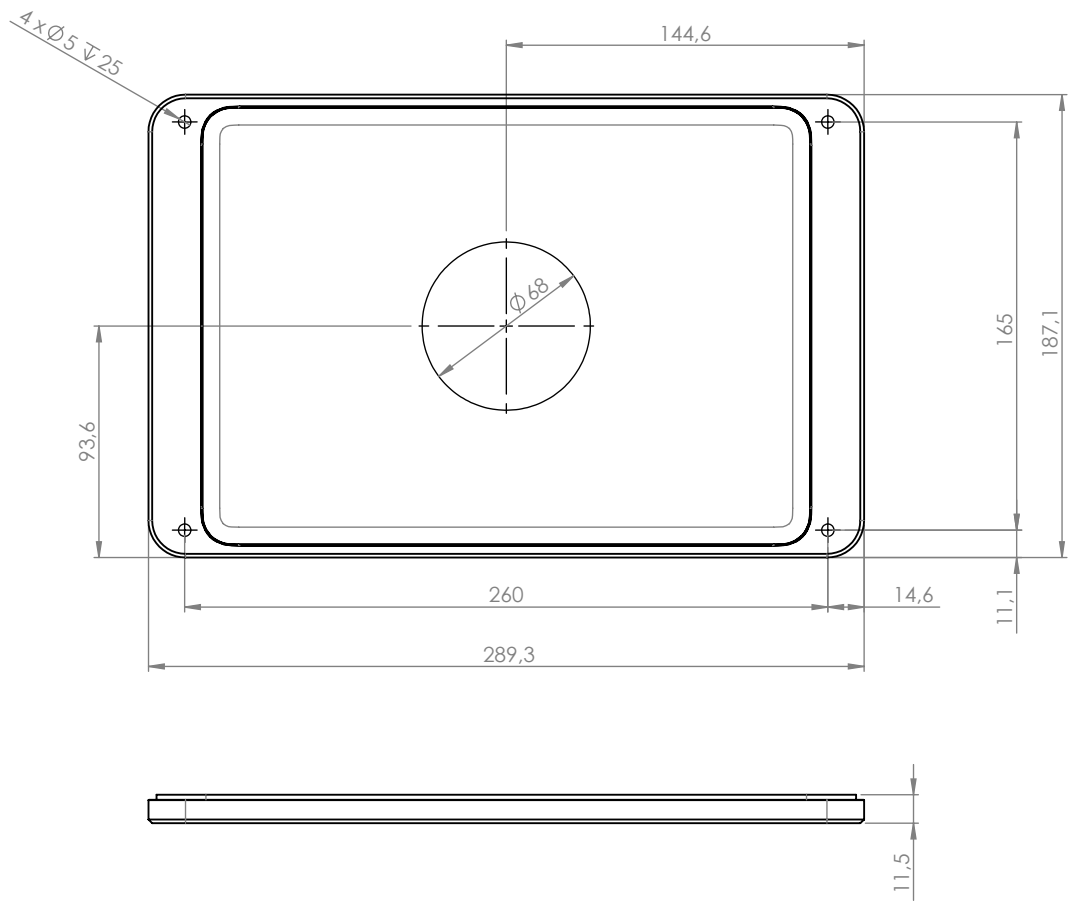

Dame Wall ist eine elegante und schlanke Tablet-Wandhalterung. Die Wandhalterung ist aus hochwertigem, präzise gefrästem Aluminium gefertigt, mit eloxierter oder pulverbeschichteter Oberfläche.

Produkteigenschaften

vertikal oder horizontal
an einer Wand montiert

Kabel versteckt
in der Halterung

magnetischer Gehäuseverschluss
& Sicherheitschraube

Zubehör

Vollrückplatte mit doppelseitigem
Klebeband zur Montage auf Glas

Rotation Unit

USB-Netzteil
oder PoE-Adapter

silber
eloxiert

schwarz
eloxiert

weiß
pulverbeschichtet
- RAL 9016

Dame Wall für iPad mini 7.9"

Dame Wall für iPad 10.2" / 10.5"

Dame Wall für iPad Air 4 10.9 / Pro 11"