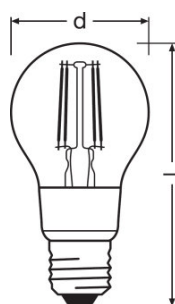

TECHNISCHE DATEN

Elektrische Daten

Betriebsfrequenz	50...60 Hz
Bemessungsleistung	6,00 W
Netzleistungsfaktor λ	> 0,50
Nennleistung	6,00 W
Nennspannung	220...240 V

Photometrische Daten

Lichtfarbe (Bezeichnung)	Warm Comfort Light
Bemessungslichtstrom	680 lm
Nennlichtstrom	680 lm
Bemessungsfarbtemperatur	2400 K
Farbwiedergabeindex Ra	≥ 80

Abmessungen & Gewicht

Produktgewicht	40,00 g
Außenkolben	A60
Länge	114,0 mm
Durchmesser	60,0 mm
Gesamtlänge	114,0 mm

Lebensdauer

Bemessungslampenlebensdauer	15000 h
Nennlebensdauer	15000 h

Zusätzliche Produktdaten