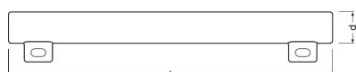

Photometrische Daten

Lichtstromerhalt am Nennlebensdauerende	0,70
Lichtfarbe (Bezeichnung)	Warm White
Farbtemperatur	2700 K
Lichtstrom	275 lm
Farbwiedergabeindex Ra	≥80
Nennlichtstrom	275 lm

Abmessungen & Gewicht