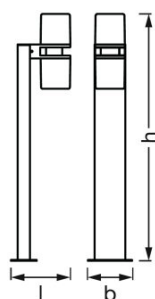

TECHNISCHE DATEN

Elektrische Daten

Nennleistung	14,00 W
Nennspannung	220...240 V
Nennstrom	0,101 A
Netzfrequenz	50/60 Hz
Betriebsart	Netzspannung

Photometrische Daten

Farbtemperatur	3000 K
Farbwiedergabeindex Ra	≥80
Lichtfarbe (Bezeichnung)	Warm White
Lichtausbeute	71 lm/W
Lichtstrom	1000 lm

Lichttechnische Daten

Ausstrahlungswinkel	320,00 °
----------------------------	----------

Abmessungen & Gewicht

Produktgewicht	2010,00 g
Länge	194,0 mm
Breite	144,0 mm
Höhe	800,0 mm

Farben & Materialien

Produktfarbe	Dunkelgrau
Gehäusematerial	Aluminium
Material Abdeckung	Polycarbonat (PC)
Gehäusefarbe	Dunkelgrau

VERPACKUNGSMITTEL

Produkt-Code	Verpackungseinheit (Stück pro Einheit)	Abmessungen (Länge x Breite x Höhe)	Gewicht brutto	Volumen
4058075564343	Faltschachtel 1	217 mm x 157 mm x 822 mm	2856,00 g	28.00 dm ³
4058075564350	Versandschachtel 2	840 mm x 330 mm x 235 mm	6710,00 g	65.14 dm ³