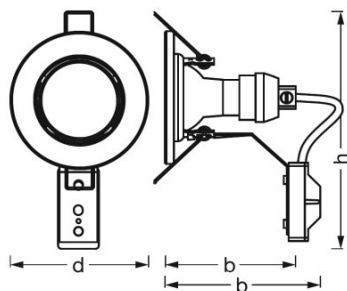

### PRODUKTEIGENSCHAFTEN

- Set aus 3 Leuchten
- Gehäusematerial: Metall
- GU10 Lampe enthalten

**TECHNISCHE DATEN**

Elektrische Daten

<b>Nennleistung</b>	2,60 W
<b>Nennspannung</b>	220...240 V
<b>Netzfrequenz</b>	50/60 Hz

<b>Ausstrahlungswinkel</b>	36 °
----------------------------	------

Abmessungen & Gewicht

<b>Durchmesser</b>	80,0 mm
<b>Höhe</b>	95,0 mm
<b>Produktgewicht</b>	130,00 g

Farben & Materialien

<b>Gehäusematerial</b>	Stahl
<b>Produktfarbe</b>	BRUSHED NICKEL
<b>Gehäusefarbe</b>	BRUSHED NICKEL