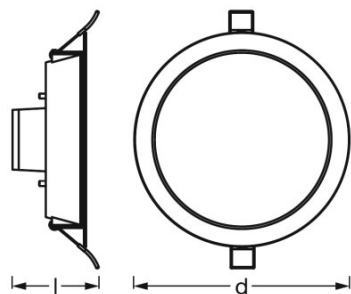

Abmessungen & Gewicht

<b>Produktgewicht</b>	168,00 g
<b>Höhe</b>	57,0 mm
<b>Durchmesser</b>	170,0 mm

Farben & Materialien

<b>Produktfarbe</b>	Weiß
<b>Gehäusematerial</b>	POLYPROPYLENE (PP)/POLYAMID
<b>Gehäusefarbe</b>	Weiß