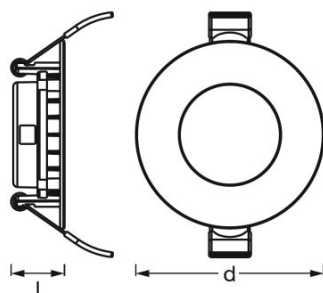

Photometrische Daten

<b>Farbtemperatur</b>	3000 K
<b>Farbwiedergabeindex Ra</b>	≥80
<b>Lichtfarbe (Bezeichnung)</b>	Warm White
<b>Lichtstrom</b>	240 lm
<b>Lichtausbeute</b>	56 lm/W

Lichttechnische Daten

<b>Ausstrahlungswinkel</b>	110 °
----------------------------	-------

Daten des Leuchtensors

<b>Art des Sensors</b>	-
------------------------	---

Abmessungen & Gewicht

<b>Durchmesser</b>	85,0 mm
<b>Höhe</b>	37,0 mm
<b>Produktgewicht</b>	60,00 g