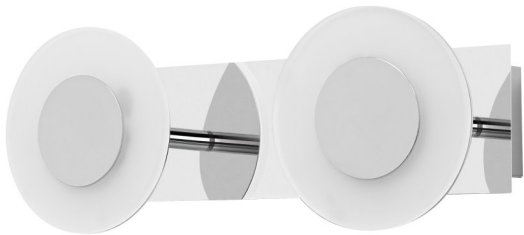

PRODUKTDATENBLATT

SMART+ WAVE IP44 320mm

BATHROOM DECORATIVE CEILING AND WALL WITH WIFI TECHNOLOGY | Smart Badezimmer
dekorative Decke und Wand mit WLAN-Technologie IP44 TW und dimmbar

ANWENDUNGSGEBIETE

- Badezimmer

PRODUKTVORTEILE

- Einfache und schnelle Installation
- Lenkbar

PRODUKTEIGENSCHAFTEN

- Schutzart: IP44
- Steuerbar über LEDVANCE SMART+ WiFi App (mit mindestens Android 4.4 oder iOS 9.0)
- Steuerung über Google Assistant oder Amazon Alexa möglich
- Farbtemperatur über Tunable White einstellbar: 3.000...6.500 K
- Dimmbar
- Netzwerkprotokoll: WiFi

Lichttechnische Daten

Ausstrahlungswinkel	110 °
----------------------------	-------

Abmessungen & Gewicht

Produktgewicht	990,00 g
Länge	320,0 mm
Breite	120,0 mm
Höhe	93,0 mm

Farben & Materialien

Produktfarbe	Silber
Gehäusematerial	Stahl
Gehäusefarbe	Silber