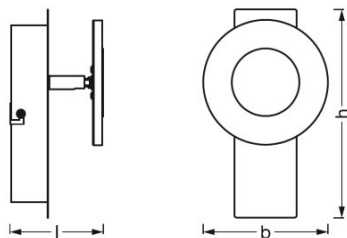

Lichttechnische Daten

Ausstrahlungswinkel	110 °
----------------------------	-------

Abmessungen & Gewicht

Produktgewicht	550,00 g
Länge	200,0 mm
Breite	120,0 mm
Höhe	93,0 mm

Farben & Materialien

Produktfarbe	Silber
Gehäusematerial	Stahl
Gehäusefarbe	Silber

VERPACKUNGSINFORMATIONEN

Produkt-Code	Verpackungseinheit (Stück pro Einheit)	Abmessungen (Länge x Breite x Höhe)	Gewicht brutto	Volumen
4058075573772	Faltschachtel 1	115 mm x 150 mm x 260 mm	668,00 g	4.49 dm ³
4058075573789	Versandschachtel 4	318 mm x 246 mm x 280 mm	3252,00 g	21.90 dm ³