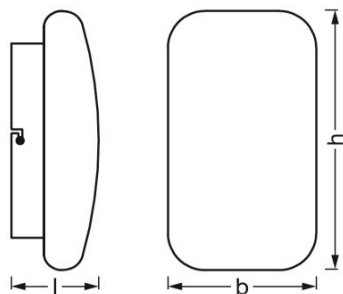

Lichttechnische Daten

Ausstrahlungswinkel	110 °
----------------------------	-------

Abmessungen & Gewicht

Produktgewicht	720,00 g
Länge	280,0 mm
Breite	160,0 mm
Höhe	94,0 mm

Farben & Materialien

Produktfarbe	Weiß
Gehäusematerial	Stahl
Gehäusefarbe	Weiß

VERPACKUNGSINFORMATIONEN

Produkt-Code	Verpackungseinheit (Stück pro Einheit)	Abmessungen (Länge x Breite x Höhe)	Gewicht brutto	Volumen
4058075574359	Faltschachtel 1	202 mm x 104 mm x 332 mm	875,00 g	6.97 dm ³
4058075574366	Versandschachtel 4	346 mm x 220 mm x 420 mm	4447,00 g	31.97 dm ³