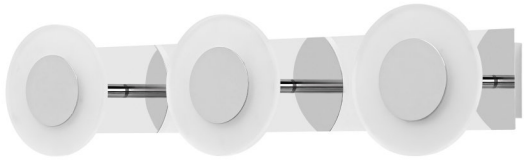

PRODUKTDATENBLATT

SMART+ WAVE IP44 520mm

BATHROOM DECORATIVE CEILING AND WALL WITH WIFI TECHNOLOGY | Smart Badezimmer
dekorative Decke und Wand mit WLAN-Technologie IP44 TW und dimmbar

ANWENDUNGSGEBIETE

- Badezimmer

PRODUKTVORTEILE

- Einfache und schnelle Installation
- Lenkbar

PRODUKTEIGENSCHAFTEN

- Schutzart: IP44
- Steuerbar über LEDVANCE SMART+ WiFi App (mit mindestens Android 4.4 oder iOS 9.0)
- Steuerung über Google Assistant oder Amazon Alexa möglich
- Farbtemperatur über Tunable White einstellbar: 3.000...6.500 K
- Dimmbar
- Netzwerkprotokoll: WiFi

Lichttechnische Daten

Ausstrahlungswinkel	110 °
----------------------------	-------

Abmessungen & Gewicht

Produktgewicht	1490,00 g
Länge	520,0 mm
Breite	120,0 mm
Höhe	93,0 mm

Farben & Materialien

Produktfarbe	Silber
Gehäusematerial	Polymethylmethacrylat (PMMA)
Gehäusefarbe	Silber