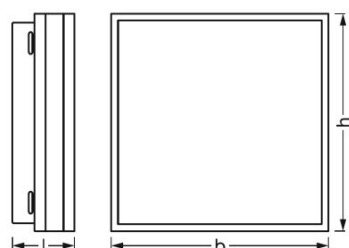

Lichttechnische Daten

Ausstrahlungswinkel	110 °
----------------------------	-------

Abmessungen & Gewicht

Produktgewicht	1130,00 g
Länge	300,0 mm
Breite	300,0 mm
Höhe	86,0 mm

Farben & Materialien

Produktfarbe	Grau
Gehäusematerial	Stahl
Gehäusefarbe	Grau