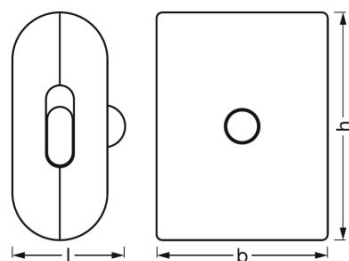

Farbtemperatur	3000 K
Farbwiedergabeindex Ra	≥80
Lichtfarbe (Bezeichnung)	Warm White
Lichtstrom	10 lm
Lichtausbeute	50 lm/W

Lichttechnische Daten

Ausstrahlungswinkel	120 °
----------------------------	-------

Daten des Leuchtsensors

Art des Sensors	Licht / Bewegung
------------------------	------------------

Abmessungen & Gewicht

Länge	400,0 mm
Breite	160,0 mm
Höhe	36,0 mm
Produktgewicht	275,00 g

Farben & Materialien

VERPACKUNGSINFORMATIONEN

Produkt-Code	Verpackungseinheit (Stück pro Einheit)	Abmessungen (Länge x Breite x Höhe)	Gewicht brutto	Volumen
4058075575592	Blister 1	36 mm x 160 mm x 400 mm	399,00 g	2.30 dm ³
4058075575608	Versandschachtel 6	423 mm x 241 mm x 186 mm	2860,00 g	18.96 dm ³