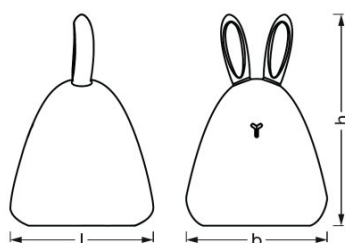

Farbwiedergabeindex Ra	>80
Lichtfarbe (Bezeichnung)	RGB
Lichtstrom	20 lm

Abmessungen & Gewicht

Länge	200,0 mm
Breite	141,0 mm
Höhe	115,0 mm
Produktgewicht	189,00 g

Farben & Materialien

Gehäusematerial	Plastik
Produktfarbe	Weiß
Gehäusefarbe	Weiß

TECHNISCHE AUSSTATTUNG

- USB-Ladekabel

VERPACKUNGSMITTEL

Produkt-Code	Verpackungseinheit (Stück pro Einheit)	Abmessungen (Länge x Breite x Höhe)	Gewicht brutto	Volumen
4058075602113	Faltschachtel 1	115 mm x 141 mm x 200 mm	343,00 g	3.24 dm ³
4058075602120	Versandschachtel 6	360 mm x 300 mm x 200 mm	2518,00 g	21.60 dm ³