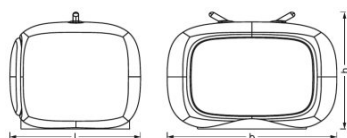

Farbwiedergabeindex Ra	>80
Lichtfarbe (Bezeichnung)	RGB
Lichtstrom	20 lm

Abmessungen & Gewicht

Länge	200,0 mm
Breite	141,0 mm
Höhe	115,0 mm
Produktgewicht	180,00 g

Farben & Materialien

Gehäusematerial	Plastik
Produktfarbe	Weiß
Gehäusefarbe	Weiß